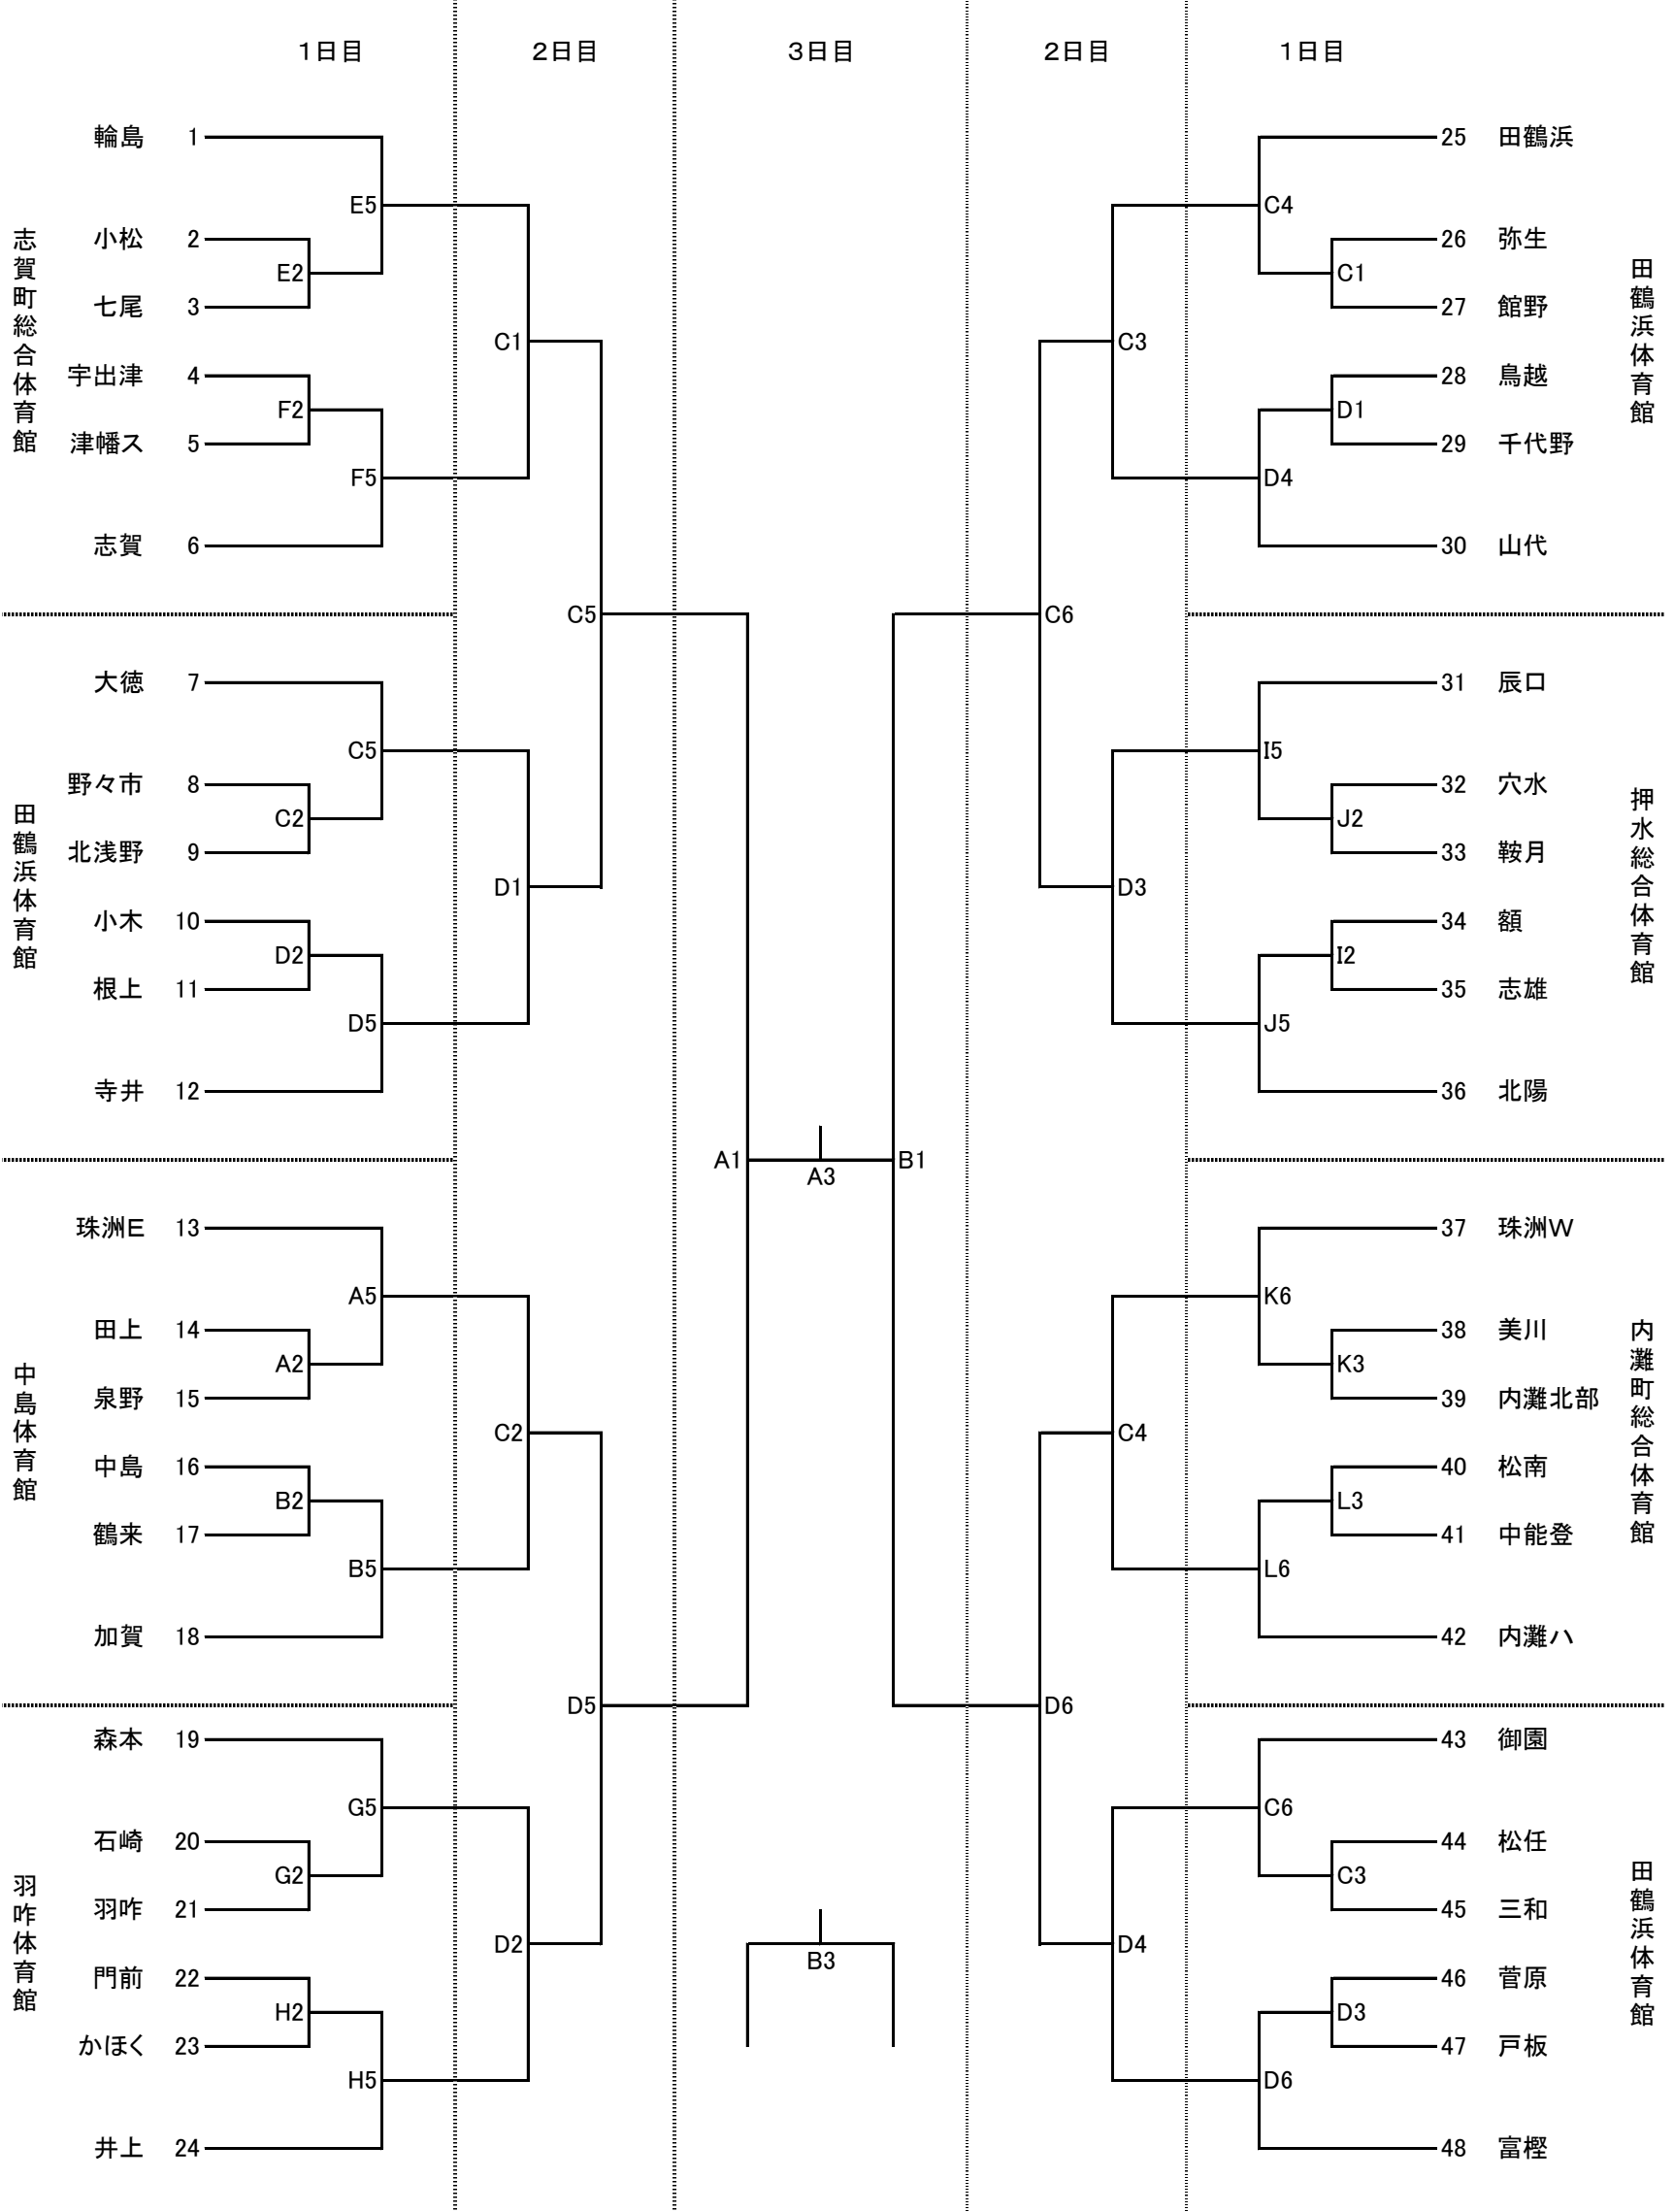

第43回石川県ミニバスケットボール大会 組合せ

男子(53チーム)

H26.11.22-24

AB七尾市中島体育館 CD七尾市田鶴浜体育館 EF志賀町総合体育館 GH羽咋体育館 IJ押水総合体育館 KL内灘町総合体育館
 1試合目9:30 2試合目10:40 3試合目11:50 4試合目13:00 5試合目14:10 6試合目15:20

第43回石川県ミニバスケットボール大会 組合せ

女子(48チーム)

H26.11.22-24

AB七尾市中島体育館 CD七尾市田鶴浜体育館 EF志賀町総合体育館 GH羽咋体育館 IJ押水総合体育館 KL内灘町総合体育館
 1試合目9:30 2試合目10:40 3試合目11:50 4試合目13:00 5試合目14:10 6試合目15:20