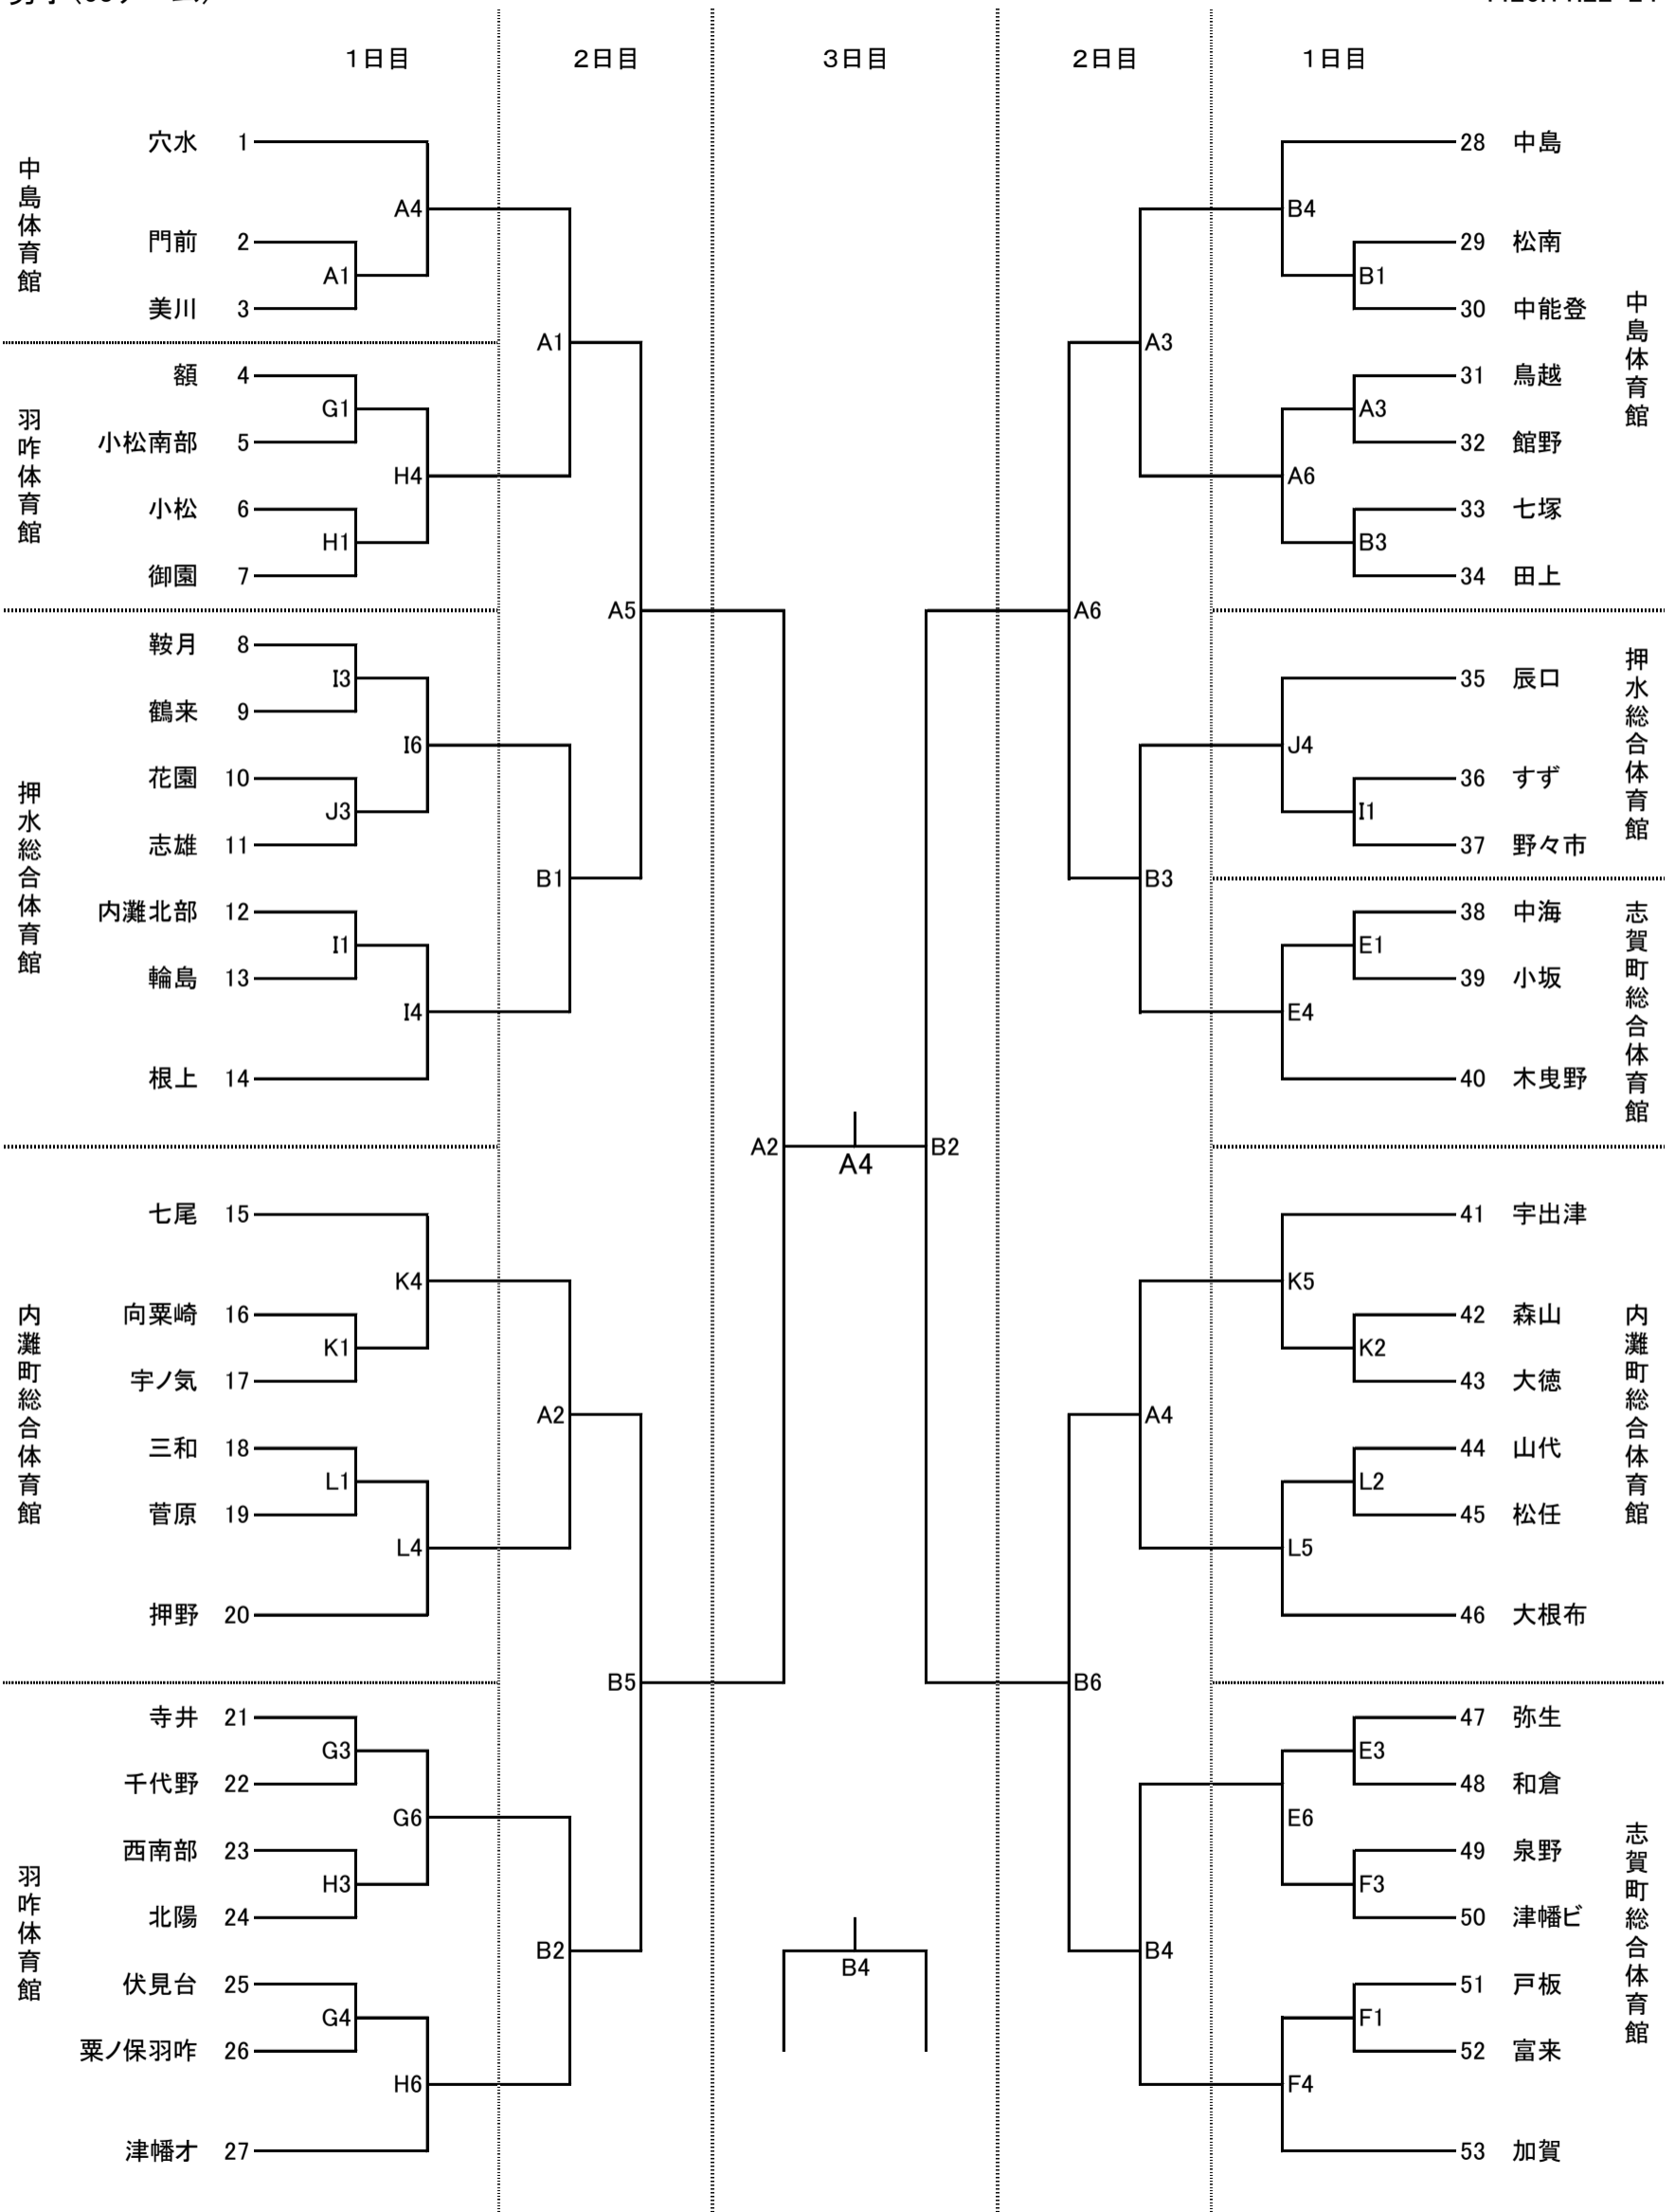

第43回石川県ミニバスケットボール大会 組合せ

男子(53チーム)

H26.11.22-24

AB七尾市中島体育館 CD七尾市田鶴浜体育館 EF志賀町総合体育館 GH羽咋体育館 IJ押水総合体育館 KL内灘町総合体育館
 1試合目9:30 2試合目10:40 3試合目11:50 4試合目13:00 5試合目14:10 6試合目15:20

第43回石川県ミニバスケットボール大会 組合せ

女子(48チーム)

H26.11.22-24

AB七尾市中島体育館 CD七尾市田鶴浜体育館 EF志賀町総合体育館 GH羽咋体育館 IJ押水総合体育館 KL内灘町総合体育館
 1試合目9:30 2試合目10:40 3試合目11:50 4試合目13:00 5試合目14:10 6試合目15:20