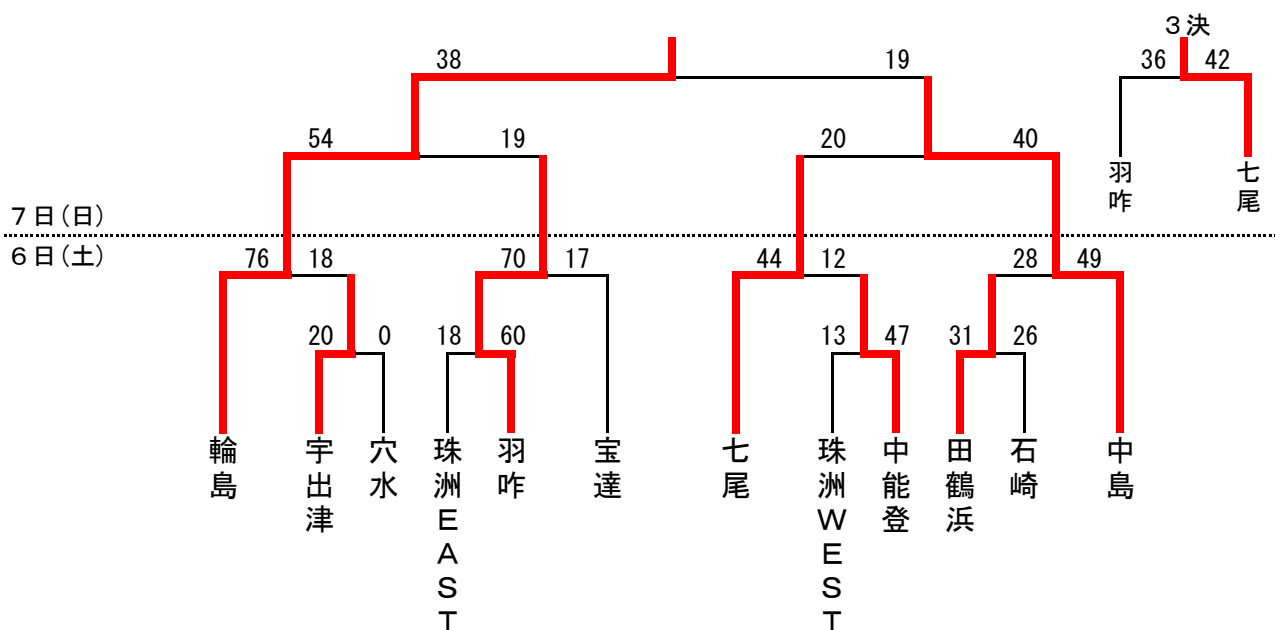

## 女子

<女子> 優勝 輪島レッドイーグルス (2年連続15回目)

準優勝 中島ミニバスケットボールクラブ

第3位 七尾ブルドッグ

第4位 羽咋ホワイトウイング