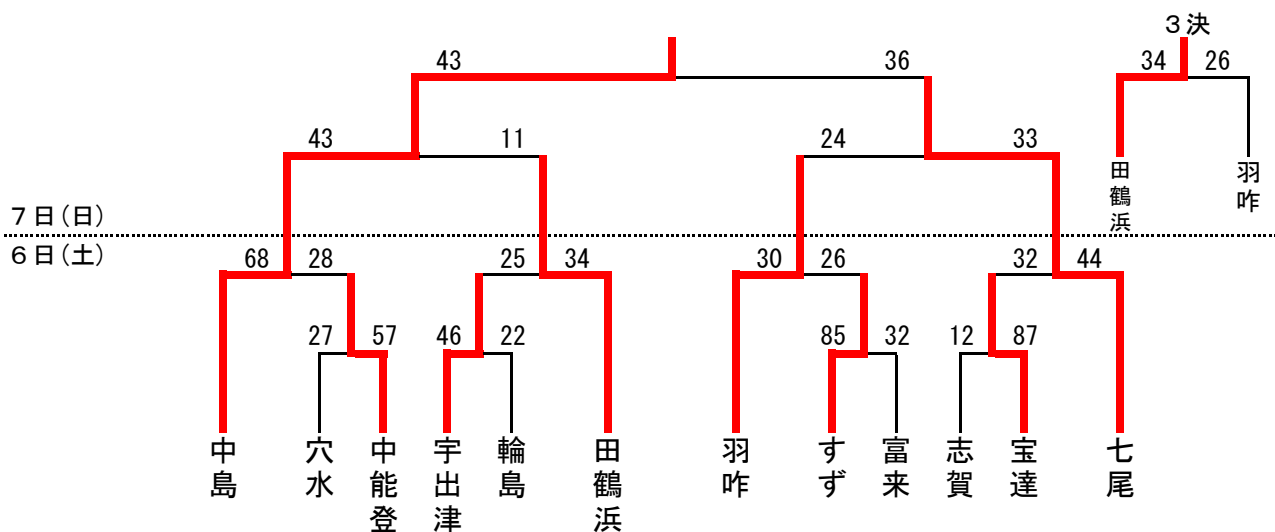

第38回全能登ミニバスケットボール大会宮田杯 大会結果

男子

<男子> 優勝 中島ミニバスケットボールクラブ (3年連続5回目)

準優勝 七尾ブルドッグ

第3位 田鶴浜ヒート

第4位 羽咋サンダーミニバスケットボールクラブ