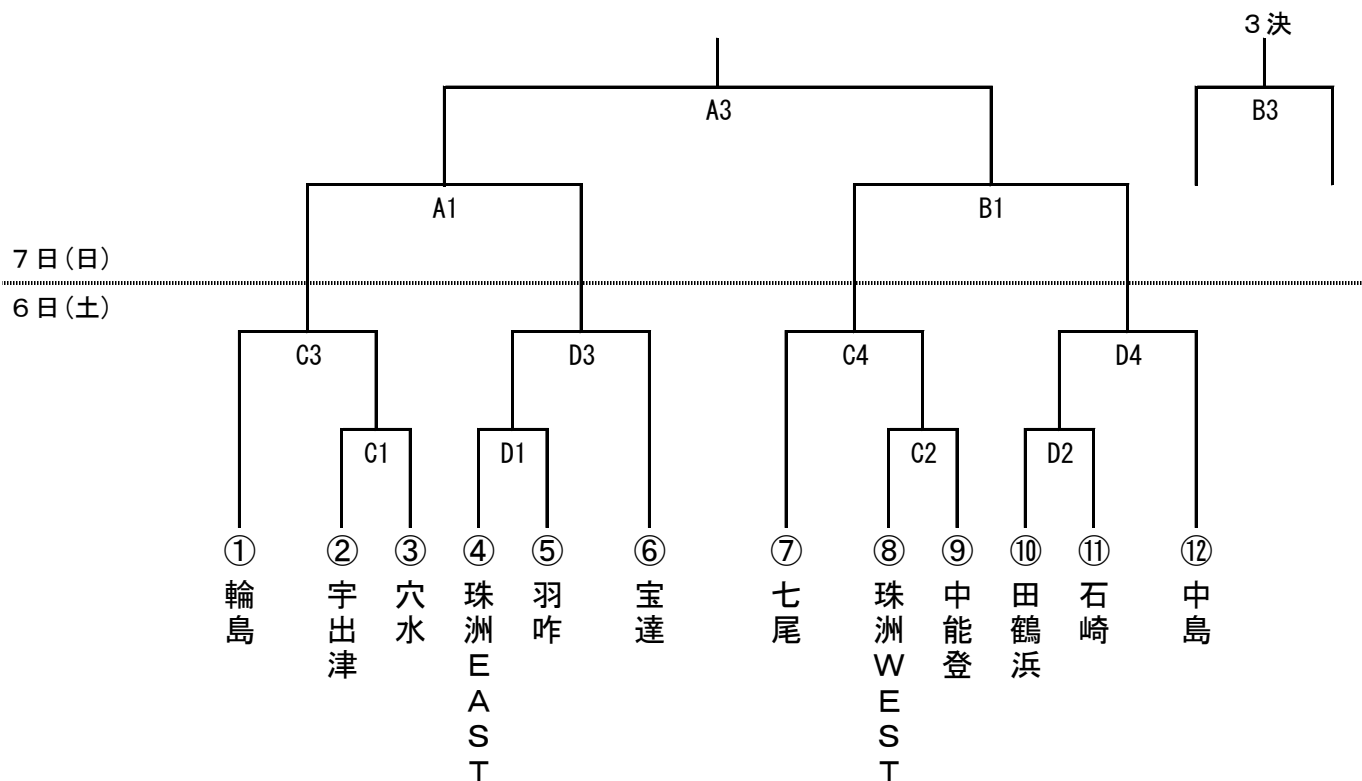

第38回全能登ミニバスケットボール大会宮田杯 組み合わせ

男子

女子

試合時間 1試合目 10:00~ 2試合目 11:10~ 3試合目 12:20~ 4試合目 13:30~

試 合 時 間

【男子1日目】七尾市中島体育館

時間	Aコート	TO	Bコート	TO
1 10:00~	穴水 - 中能登	中島	宇出津 - 輪島	田鶴浜
2 11:10~	すず - 富来	A1 敗者	志賀 - 宝達	B1 敗者
3 12:20~	中島 - A1勝者	A2 敗者	B1勝者 - 田鶴浜	B2 敗者
4 13:30~	羽咋 - A2勝者	A1 勝者	B2勝者 - 七尾	B1 勝者

【女子1日目】七尾市田鶴浜体育館

時間	Cコート	TO	Dコート	TO
1 10:00~	宇出津 - 穴水	輪島	珠洲E - 羽咋	宝達
2 11:10~	珠洲W - 中能登	C1 敗者	田鶴浜 - 石崎	D1 敗者
3 12:20~	輪島 - C1勝者	C2 敗者	D1勝者 - 宝達	D2 敗者
4 13:30~	七尾 - C2勝者	C1 勝者	D2勝者 - 中島	D1 勝者

【2日目】七尾市中島体育館

時間	Aコート	Bコート
1 10:00~	女子準決勝	女子準決勝
	-	-
	-	-
2 11:10~	男子準決勝	男子準決勝
	-	-
	-	-
3 12:20~	女子決勝	女子3位決定戦
	-	-
	-	-
4 13:30~	男子決勝	男子3位決定戦
	-	-
	-	-
14:30~	閉会式	