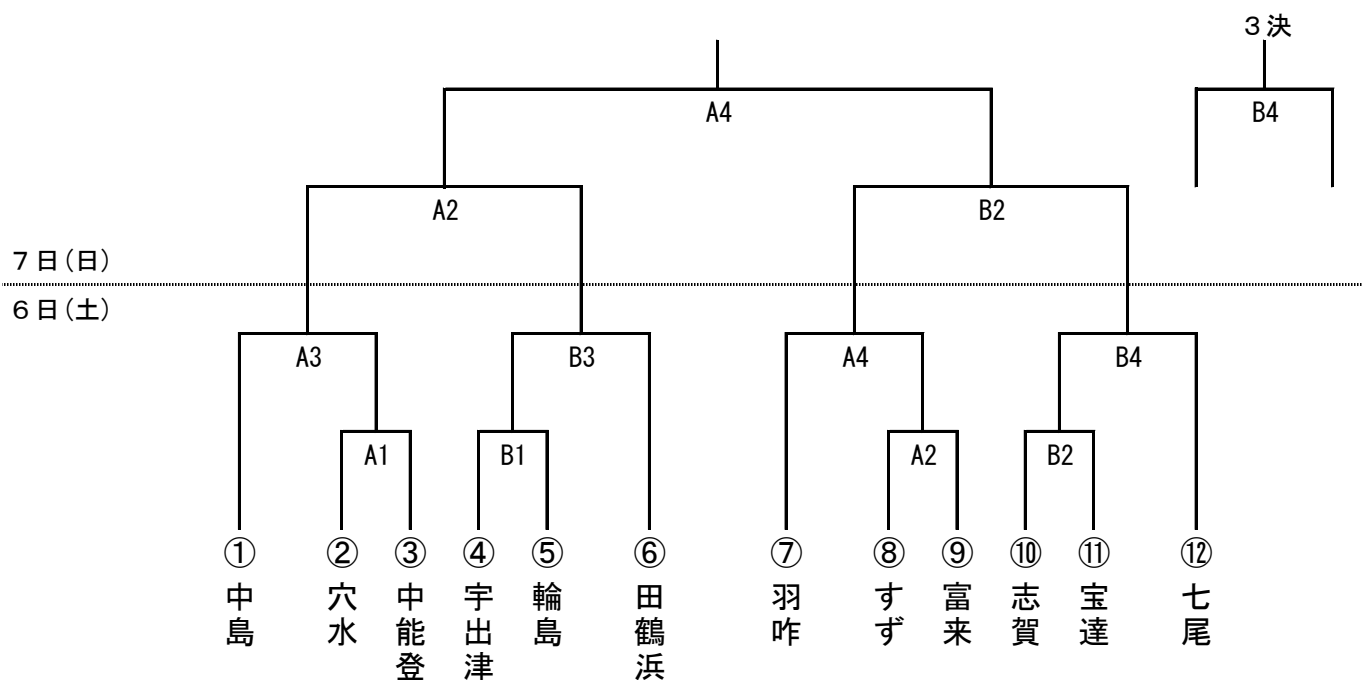

第38回全能登ミニバスケットボール大会宮田杯 組み合わせ

男子

女子

試合時間 1試合目 10:00~ 2試合目 11:10~ 3試合目 12:20~ 4試合目 13:30~

試 合 時 間

【男子1日目】七尾市中島体育館

時間	Aコート	TO	Bコート	TO
1 10:00~	穴水 - 中能登	中島	宇出津 - 輪島	田鶴浜
2 11:10~	すず - 富来	A1 敗者	志賀 - 宝達	B1 敗者
3 12:20~	中島 - A1勝者	A2 敗者	B1勝者 - 田鶴浜	B2 敗者
4 13:30~	羽咋 - A2勝者	A1 勝者	B2勝者 - 七尾	B1 勝者

【女子1日目】七尾市田鶴浜体育館

時間	Cコート	TO	Dコート	TO
1 10:00~	宇出津 - 穴水	輪島	珠洲E - 羽咋	宝達
2 11:10~	珠洲W - 中能登	C1 敗者	田鶴浜 - 石崎	D1 敗者
3 12:20~	輪島 - C1勝者	C2 敗者	D1勝者 - 宝達	D2 敗者
4 13:30~	七尾 - C2勝者	C1 勝者	D2勝者 - 中島	D1 勝者

【2日目】七尾市中島体育館

時間	Aコート	Bコート
1 10:00~	女子準決勝	女子準決勝
	-	-
	-	-
2 11:10~	男子準決勝	男子準決勝
	-	-
	-	-
3 12:20~	女子決勝	女子3位決定戦
	-	-
	-	-
4 13:30~	男子決勝	男子3位決定戦
	-	-
	-	-
14:30~	閉会式	