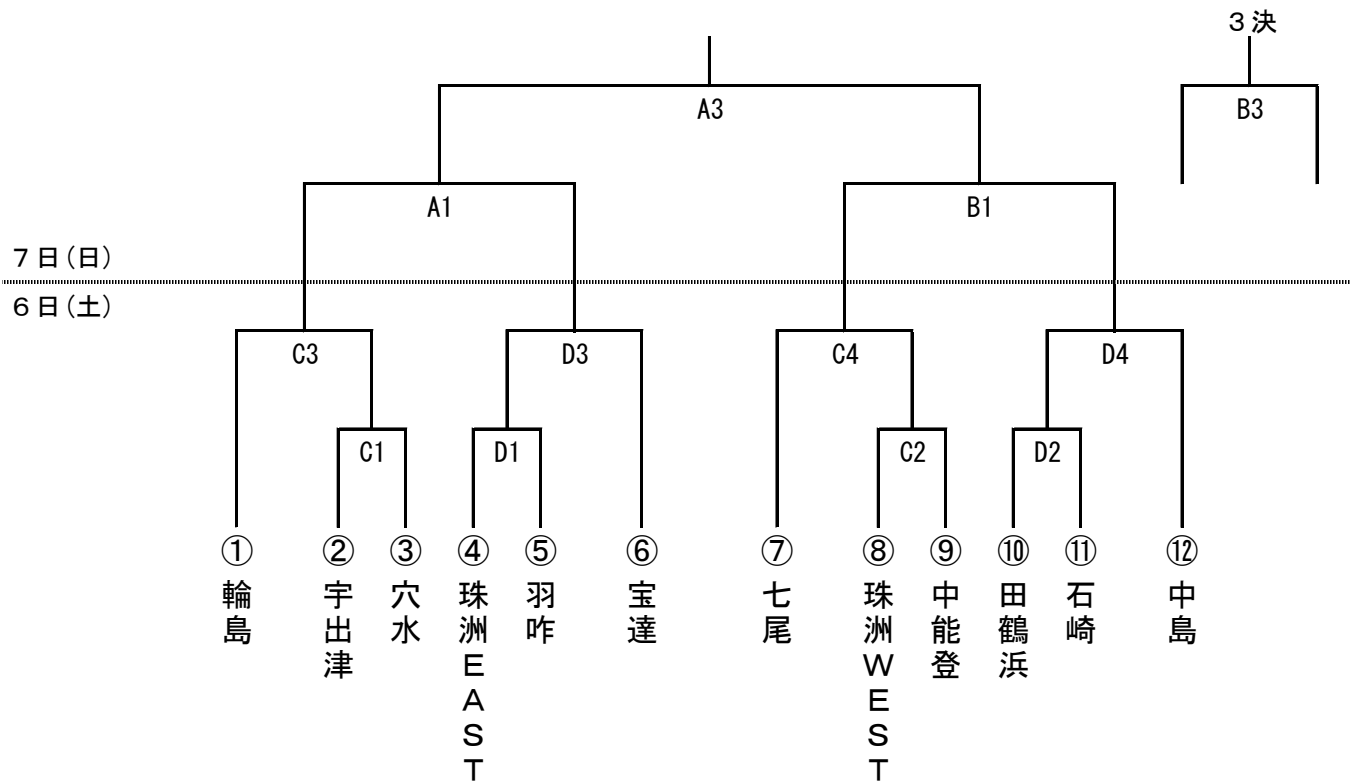

第38回全能登ミニバスケットボール大会宮田杯 組み合わせ

男子

女子

試 合 時 間

【男子1日目】七尾市中島体育館

時間	Aコート	TO	Bコート	TO
1 10:00~ 9:00~	穴水 - 中能登	中島	宇出津 - 輪島	田鶴浜
2 11:10~ 10:05~	すず - 富来	A1 敗者	志賀 - 宝達	B1 敗者
3 12:20~ 11:10~	中島 - A1勝者	A2 敗者	B1勝者 - 田鶴浜	B2 敗者
4 13:30~ 12:15~	羽咋 - A2勝者	A1 勝者	B2勝者 - 七尾	B1 勝者

【女子1日目】七尾市田鶴浜体育館

時間	Cコート	TO	Dコート	TO
1 10:00~ 9:00~	宇出津 - 穴水	輪島	珠洲E - 羽咋	宝達
2 11:10~ 10:05~	珠洲W - 中能登	C1 敗者	田鶴浜 - 石崎	D1 敗者
3 12:20~ 11:10~	輪島 - C1勝者	C2 敗者	D1勝者 - 宝達	D2 敗者
4 13:30~ 12:15~	七尾 - C2勝者	C1 勝者	D2勝者 - 中島	D1 勝者

【2日目】七尾市中島体育館 ⇒ 七尾市田鶴浜体育館

時間	Aコート	Bコート
1 10:00~ 10:30~	女子準決勝	女子準決勝
	-	-
	-	-
2 11:10~ 11:35~	男子準決勝	男子準決勝
	-	-
	-	-
3 12:20~ 12:40~	女子決勝	女子3位決定戦
	-	-
	-	-
4 13:30~ 13:45~	男子決勝	男子3位決定戦
	-	-
	-	-
14:30~ 14:45~	閉 会 式	