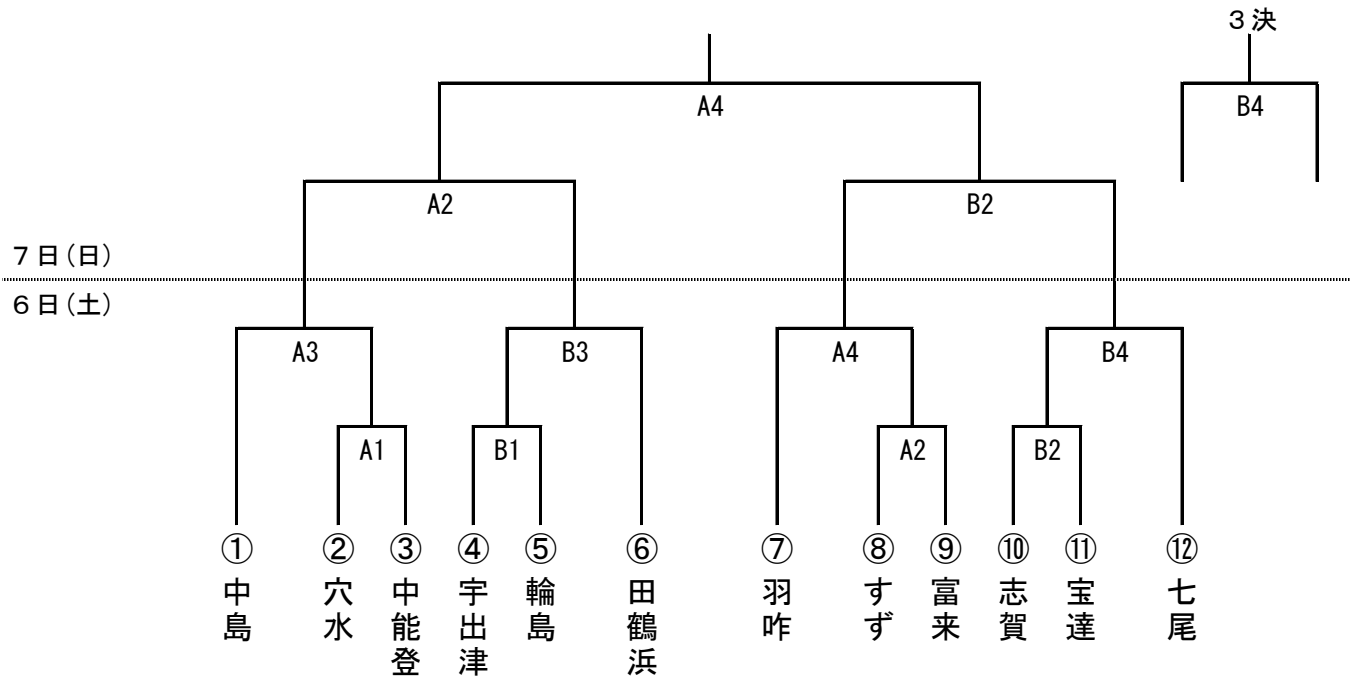

第38回全能登ミニバスケットボール大会宮田杯 組み合わせ

男子

女子

試 合 時 間

【男子1日目】七尾市中島体育館

時間	Aコート	TO	Bコート	TO
1 10:00~ 9:00~	穴水 - 中能登	中島	宇出津 - 輪島	田鶴浜
2 11:10~ 10:05~	すず - 富来	A1 敗者	志賀 - 宝達	B1 敗者
3 12:20~ 11:10~	中島 - A1勝者	A2 敗者	B1勝者 - 田鶴浜	B2 敗者
4 13:30~ 12:15~	羽咋 - A2勝者	A1 勝者	B2勝者 - 七尾	B1 勝者

【女子1日目】七尾市田鶴浜体育館

時間	Cコート	TO	Dコート	TO
1 10:00~ 9:00~	宇出津 - 穴水	輪島	珠洲E - 羽咋	宝達
2 11:10~ 10:05~	珠洲W - 中能登	C1 敗者	田鶴浜 - 石崎	D1 敗者
3 12:20~ 11:10~	輪島 - C1勝者	C2 敗者	D1勝者 - 宝達	D2 敗者
4 13:30~ 12:15~	七尾 - C2勝者	C1 勝者	D2勝者 - 中島	D1 勝者

【2日目】七尾市中島体育館 ⇒ 七尾市田鶴浜体育館

時間	Aコート	Bコート
1 10:00~ 10:30~	女子準決勝	女子準決勝
	-	-
	-	-
2 11:10~ 11:35~	男子準決勝	男子準決勝
	-	-
	-	-
3 12:20~ 12:40~	女子決勝	女子3位決定戦
	-	-
	-	-
4 13:30~ 13:45~	男子決勝	男子3位決定戦
	-	-
	-	-
14:30~ 14:45~	閉 会 式	