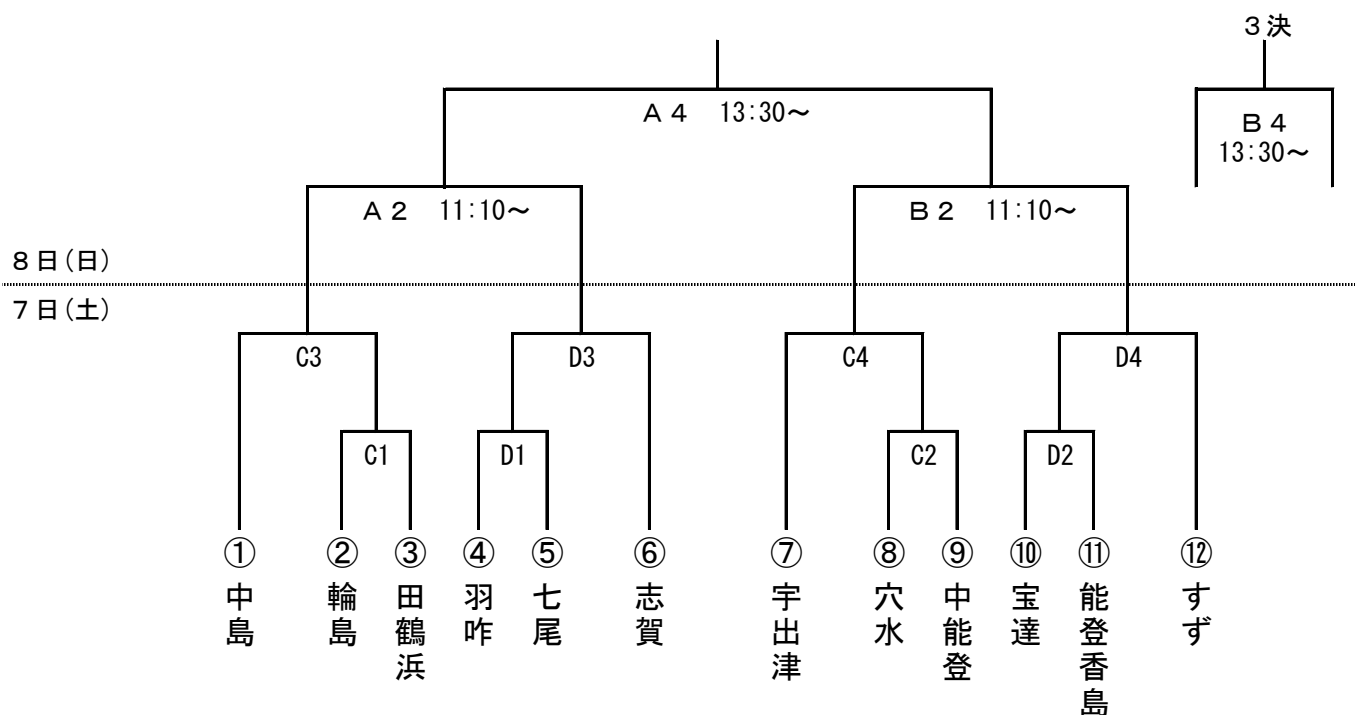

第37回全能登ミニバスケットボール大会宮田杯 大会組み合わせ

男子

女子

試合時間 : 1試合目 10:00~ 2試合目 11:10~ 3試合目 12:20~
4試合目 13:30~ 5試合目 14:40~

試 合 時 間

【1日目】七尾市田鶴浜体育館

時間		男女	Aコート	TO	Bコート	TO
1	10:00~	女	七尾 - 内浦	珠洲W	-	
2	11:10~	女	宇出津 - 羽咋	A1勝者	珠洲E - 中能登	A1敗者
3	12:20~	女	珠洲W - 宝達	A2敗者	穴水 - 石崎	B2敗者
4	13:30~	女	田鶴浜 - A1勝者	A3敗者	A2勝者 - B2勝者	B3敗者
5	14:40~	女	中島 - A3勝者	A4敗者	B3勝者 - 輪島	B4敗者

【1日目】七尾市中島体育館

時間		男女	Cコート	TO	Dコート	TO
1	10:00~	男	輪島 - 田鶴浜	中島	羽咋 - 七尾	志賀
2	11:10~	男	穴水 - 中能登	C1敗者	宝達 - 能登香島	D1敗者
3	12:20~	男	中島 - C1勝者	C2敗者	D1勝者 - 志賀	D2敗者
4	13:30~	男	宇出津 - C2勝者	C1勝者	D2勝者 - すす	D1勝者

【2日目】七尾市田鶴浜体育館

時間		男女	Aコート	Bコート
1	10:00~	女	準決勝	準決勝
			-	-
2	11:10~	男	準決勝	準決勝
			-	-
3	12:20~	女	女子決勝	女子3位決定戦
			-	-
4	13:30~	男	男子決勝	男子3位決定戦
			-	-
	14:40~		閉 会 式	