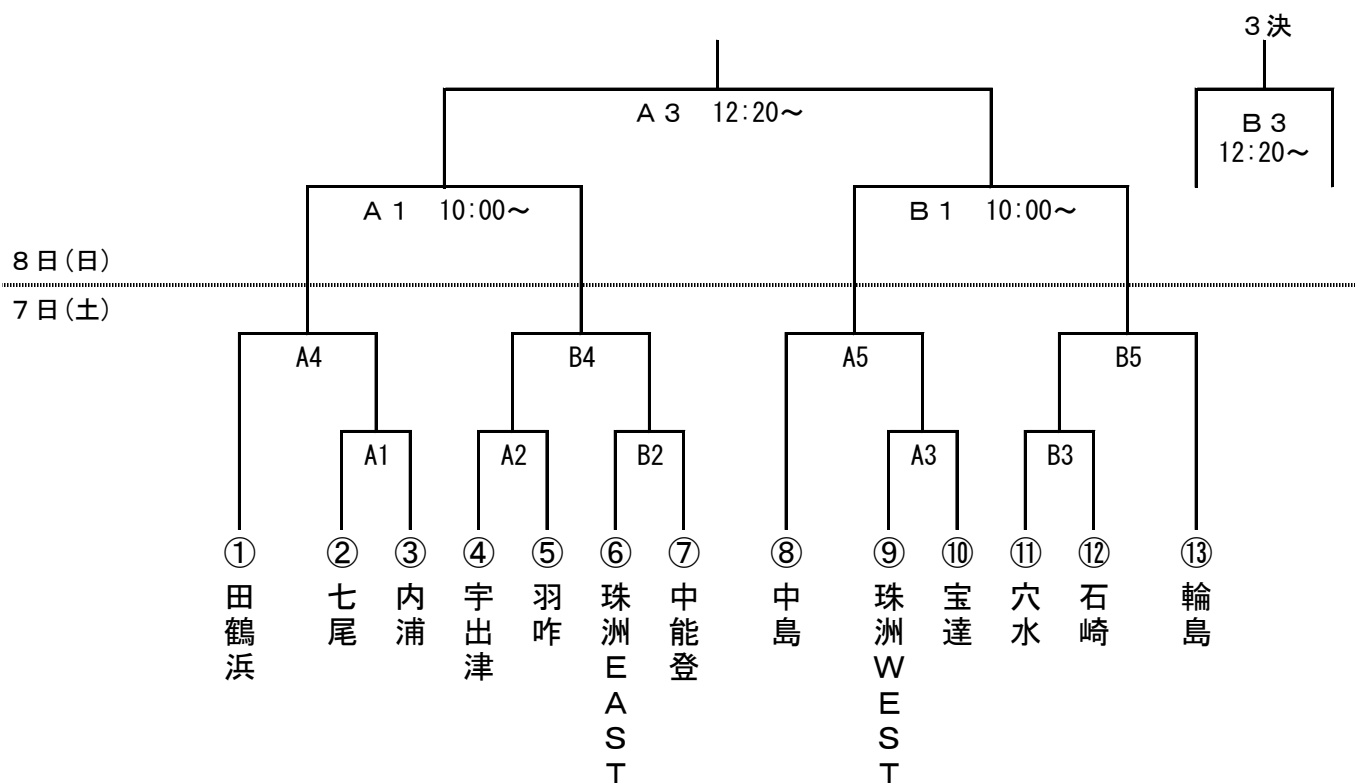

第37回全能登ミニバスケットボール大会宮田杯 大会組み合わせ

男子

女子

試合時間 : 1試合目 10:00~ 2試合目 11:10~ 3試合目 12:20~
4試合目 13:30~ 5試合目 14:40~

試 合 時 間

【1日目】七尾市田鶴浜体育館

時間		男女	Aコート	TO	Bコート	TO
1	10:00~	女	七尾 - 内浦	珠洲W	-	
2	11:10~	女	宇出津 - 羽咋	A1勝者	珠洲E - 中能登	A1敗者
3	12:20~	女	珠洲W - 宝達	A2敗者	穴水 - 石崎	B2敗者
4	13:30~	女	田鶴浜 - A1勝者	A3敗者	A2勝者 - B2勝者	B3敗者
5	14:40~	女	中島 - A3勝者	A4敗者	B3勝者 - 輪島	B4敗者

【1日目】七尾市中島体育館

時間		男女	Cコート	TO	Dコート	TO
1	10:00~	男	輪島 - 田鶴浜	中島	羽咋 - 七尾	志賀
2	11:10~	男	穴水 - 中能登	C1敗者	宝達 - 能登香島	D1敗者
3	12:20~	男	中島 - C1勝者	C2敗者	D1勝者 - 志賀	D2敗者
4	13:30~	男	宇出津 - C2勝者	C1勝者	D2勝者 - すす	D1勝者

【2日目】七尾市田鶴浜体育館

時間		男女	Aコート	Bコート
1	10:00~	女	準決勝	準決勝
			-	-
2	11:10~	男	準決勝	準決勝
			-	-
3	12:20~	女	女子決勝	女子3位決定戦
			-	-
4	13:30~	男	男子決勝	男子3位決定戦
			-	-
	14:40~		閉 会 式	