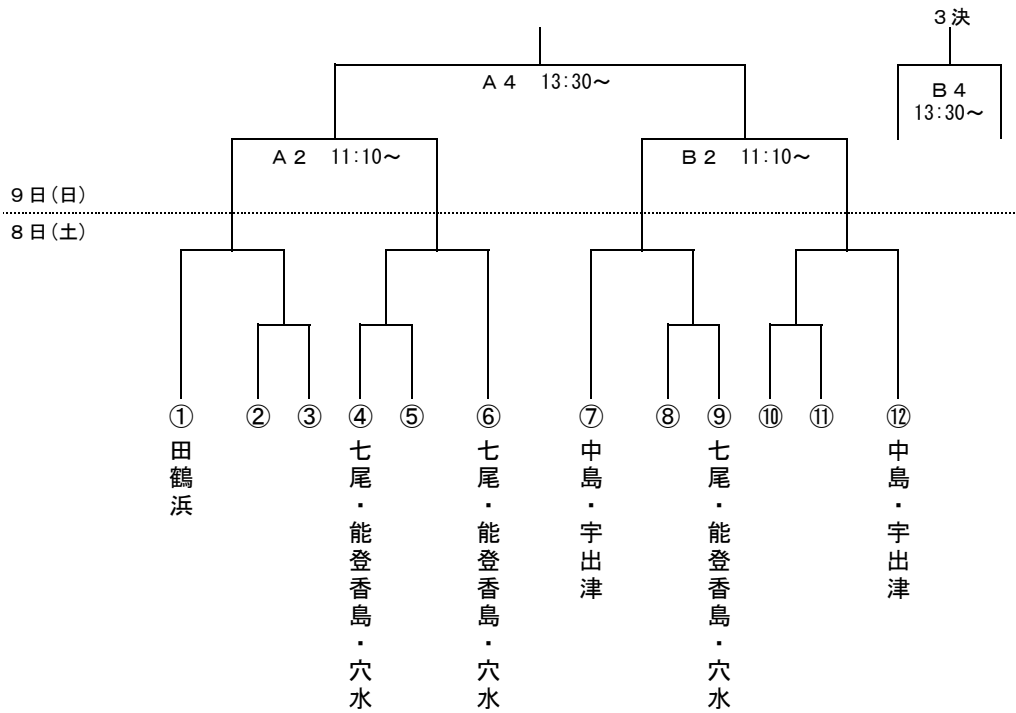

第36回全能登ミニバスケットボール大会宮田杯 大会組み合わせ

男子

女子