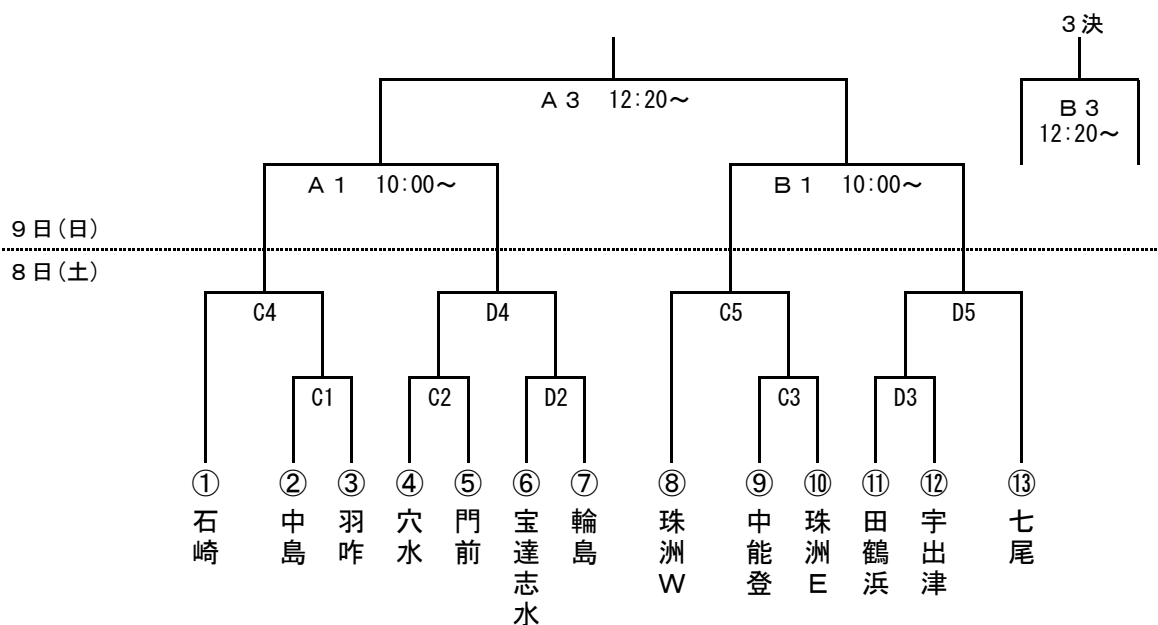

第36回全能登ミニバスケットボール大会宮田杯 大会組み合わせ

男子

女子

試合時間 : 1試合目 10:00~ 2試合目 11:10~ 3試合目 12:20~ 4試合目 13:30~ 5試合目 14:40~

試合時間

【1日目】七尾市中島体育館

時間		Aコート	TO	Bコート	TO
1	10:00~	②田鶴浜 - はず③	中島	④能登香島 - 中能登⑤	穴水
2	11:10~	⑧輪島 - 富来⑨	A 1 敗者	⑩羽咋 - 志雄⑪	B 1 敗者
3	12:20~	①中島 - A 1 勝者	A 2 敗者	B 1 勝者 - 穴水⑥	B 2 敗者
4	13:30~	⑦七尾 - A 2 勝者	A 3 敗者	B 2 勝者 - 宇出津⑫	B 3 敗者

【2日目】七尾市中島体育館

時間		Aコート	Bコート
1	10:00~	女子準決勝	女子準決勝
		-	-
2	11:10~	男子準決勝	男子準決勝
		-	-
3	12:20~	女子決勝	女子3位決定戦
		-	-
4	13:30~	男子決勝	男子3位決定戦
		-	-
	14:40~	閉会式	