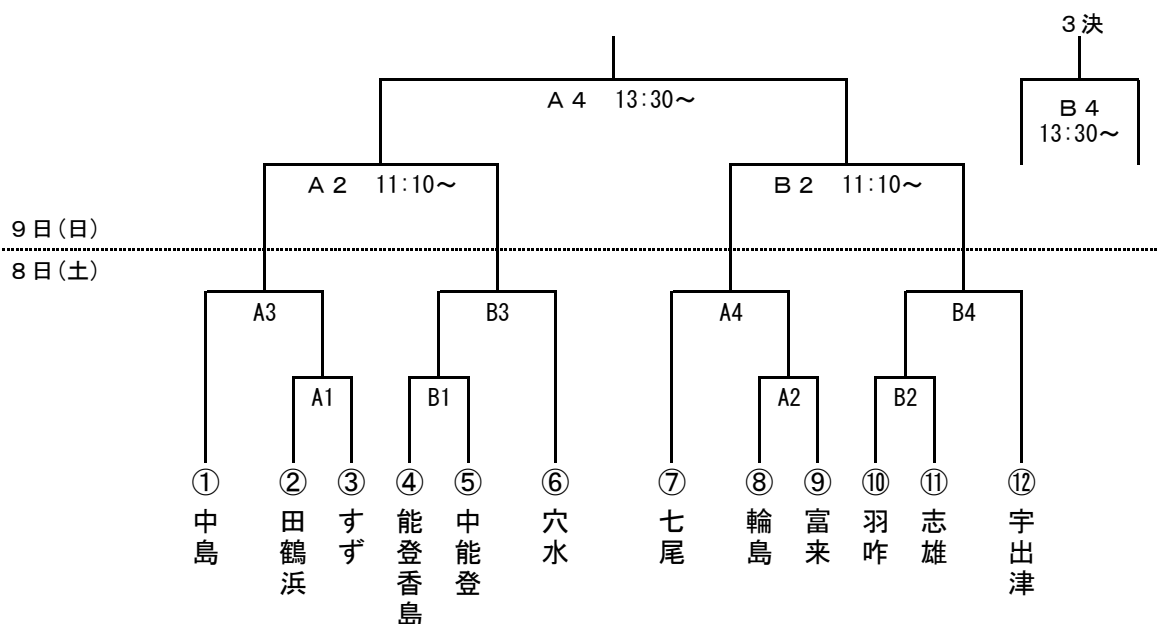

第36回全能登ミニバスケットボール大会宮田杯 大会組み合わせ

男子

女子

試合時間 : 1試合目 10:00~ 2試合目 11:10~ 3試合目 12:20~ 4試合目 13:30~ 5試合目 14:40~

試合時間

【1日目】七尾市中島体育館

時間		Aコート	TO	Bコート	TO
1	10:00~	②田鶴浜 - はず③	中島	④能登香島 - 中能登⑤	穴水
2	11:10~	⑧輪島 - 富来⑨	A 1 敗者	⑩羽咋 - 志雄⑪	B 1 敗者
3	12:20~	①中島 - A 1 勝者	A 2 敗者	B 1 勝者 - 穴水⑥	B 2 敗者
4	13:30~	⑦七尾 - A 2 勝者	A 3 敗者	B 2 勝者 - 宇出津⑫	B 3 敗者

【2日目】七尾市中島体育館

時間		Aコート	Bコート
1	10:00~	女子準決勝	女子準決勝
		-	-
2	11:10~	男子準決勝	男子準決勝
		-	-
3	12:20~	女子決勝	女子3位決定戦
		-	-
4	13:30~	男子決勝	男子3位決定戦
		-	-
	14:40~	閉会式	