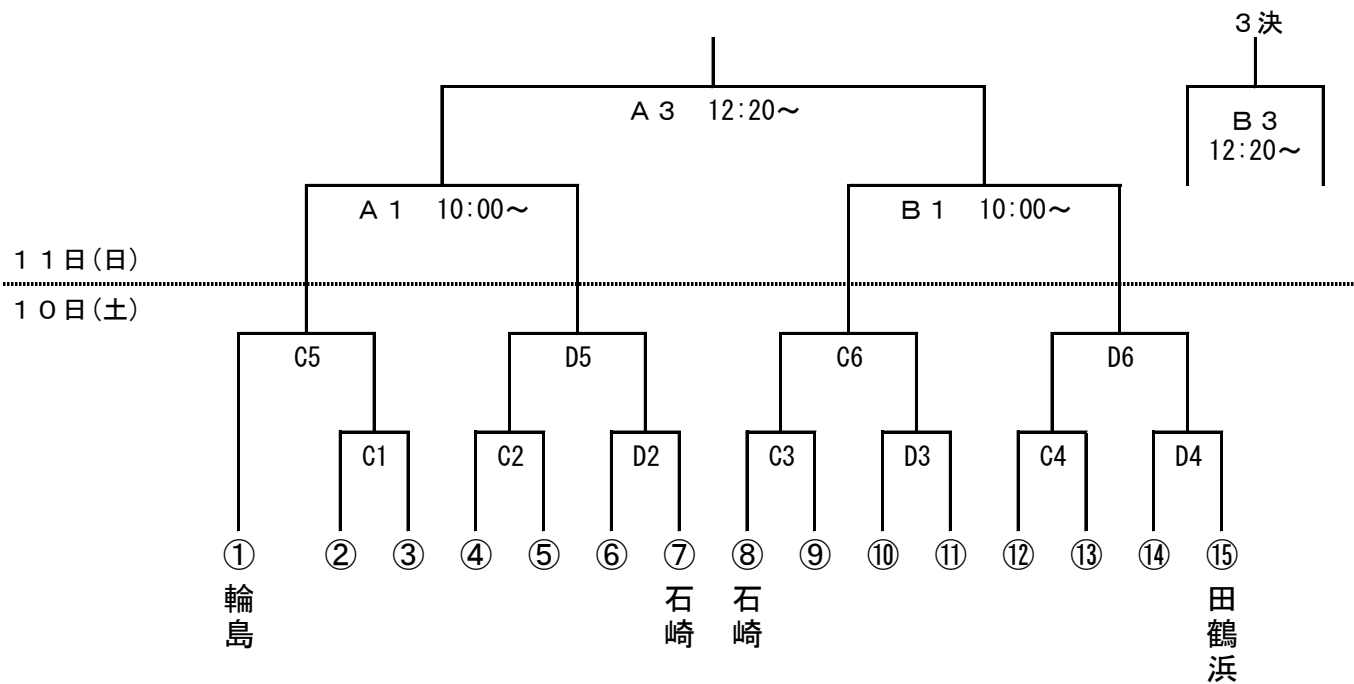

第35回全能登ミニバスケットボール大会宮田杯 大会組み合わせ

男子

女子

試合時間 : 1試合目 10:00~ 2試合目 11:10~ 3試合目 12:20~ 4試合目 13:30~ 5試合目 14:40~ 6試合目 15:50~
