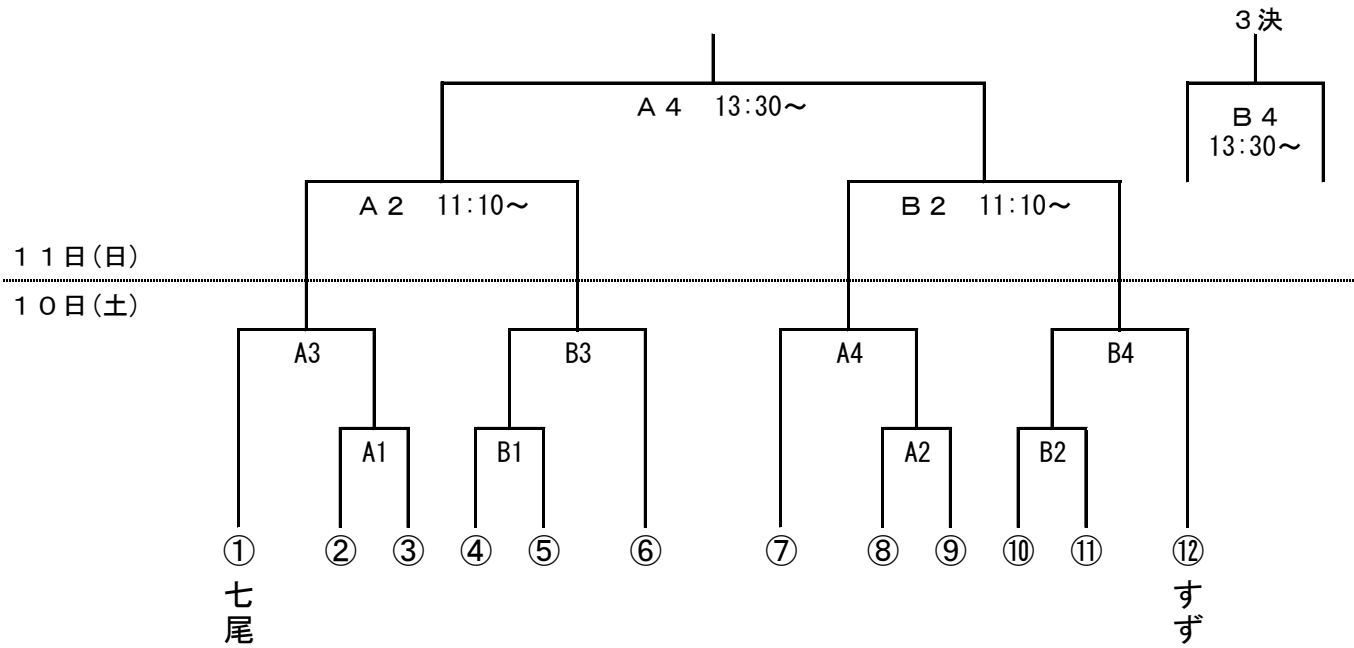

第35回全能登ミニバスケットボール大会宮田杯 大会組み合わせ

男子

女子

試合時間 : 1試合目 10:00~ 2試合目 11:10~ 3試合目 12:20~ 4試合目 13:30~ 5試合目 14:40~ 6試合目 15:50~
