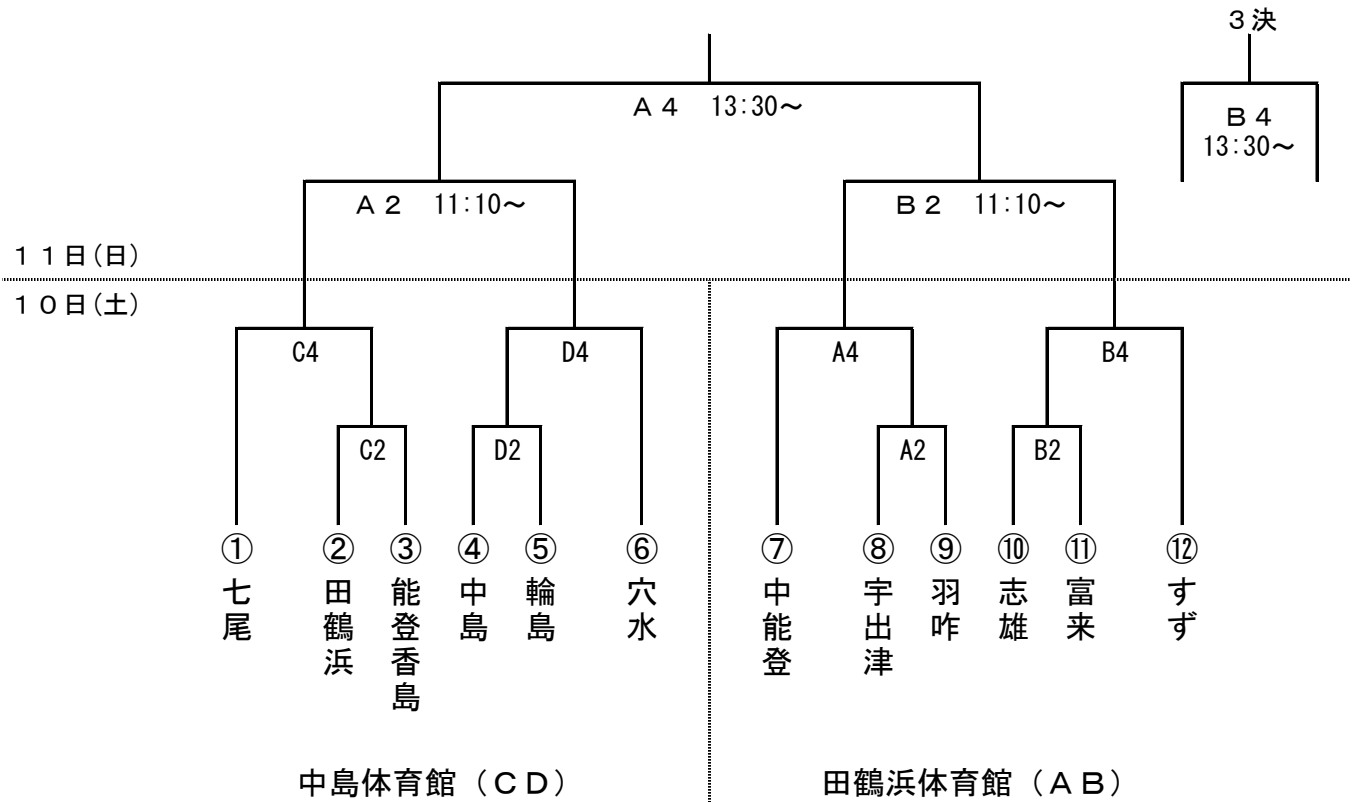

# 第35回全能登ミニバスケットボール大会宮田杯 大会組み合わせ

## 男子

## 女子

試合時間 : 1 試合目 10:00~    2 試合目 11:10~    3 試合目 12:20~ 4 試合目 13:30~    5 試合目 14:40~    6 試合目 15:50~
---

## 【2日目】七尾市田鶴浜体育館

時間		Aコート		Bコート	
1	10:00~	女子準決勝		女子準決勝	
		-		-	
2	11:10~	男子準決勝		男子準決勝	
		-		-	
3	12:20~	女子決勝		女子3位決定戦	
		-		-	
4	13:30~	男子決勝		男子3位決定戦	
		-		-	
	14:40~	閉 会 式			