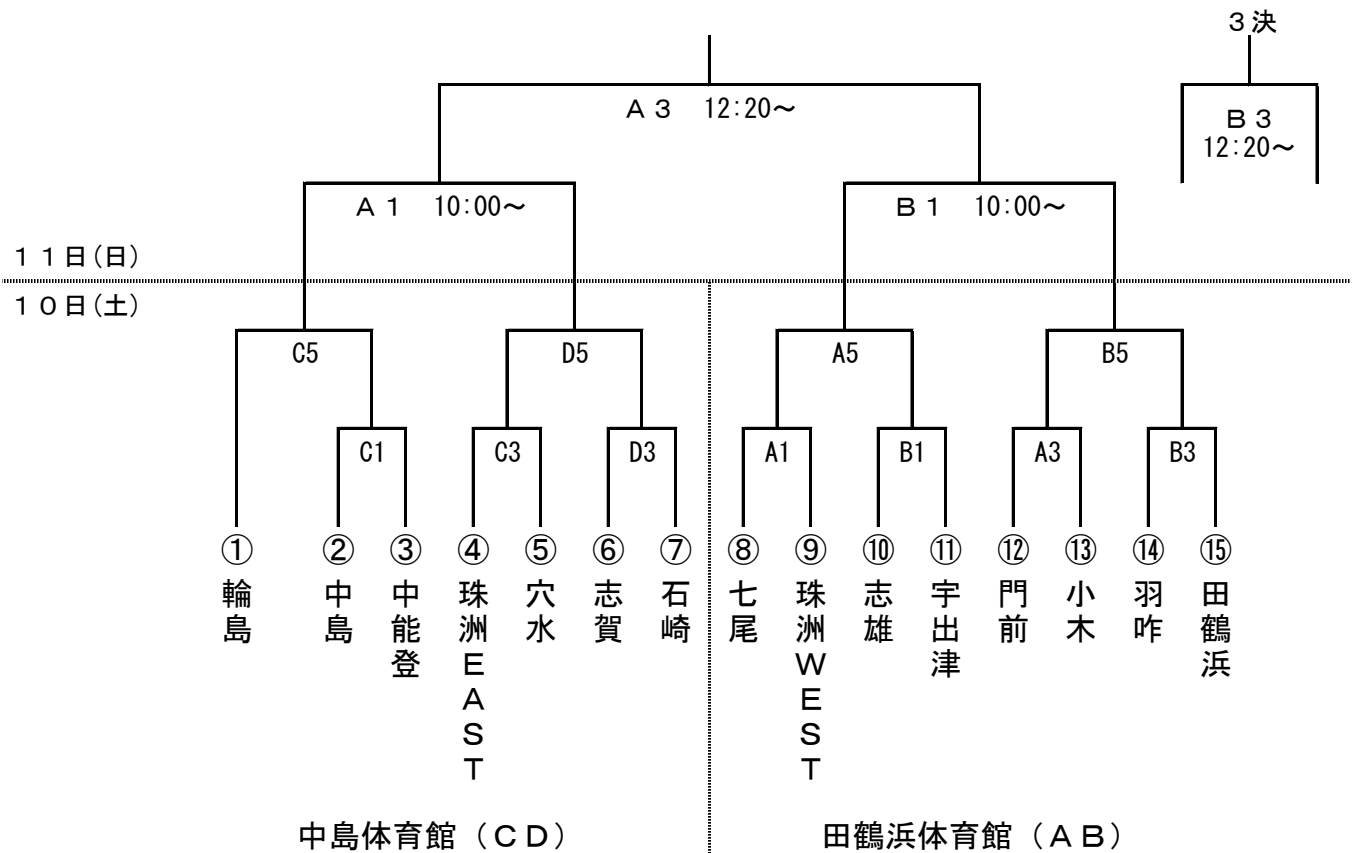

# 第35回全能登ミニバスケットボール大会宮田杯 大会組み合わせ

## 男子

## 女子

試合時間 : 1 試合目 10:00~    2 試合目 11:10~    3 試合目 12:20~ 4 試合目 13:30~    5 試合目 14:40~    6 試合目 15:50~
---

## 【2日目】七尾市田鶴浜体育館

時間		Aコート		Bコート	
1	10:00~	女子準決勝		女子準決勝	
		-		-	
2	11:10~	男子準決勝		男子準決勝	
		-		-	
3	12:20~	女子決勝		女子3位決定戦	
		-		-	
4	13:30~	男子決勝		男子3位決定戦	
		-		-	
	14:40~	閉 会 式			