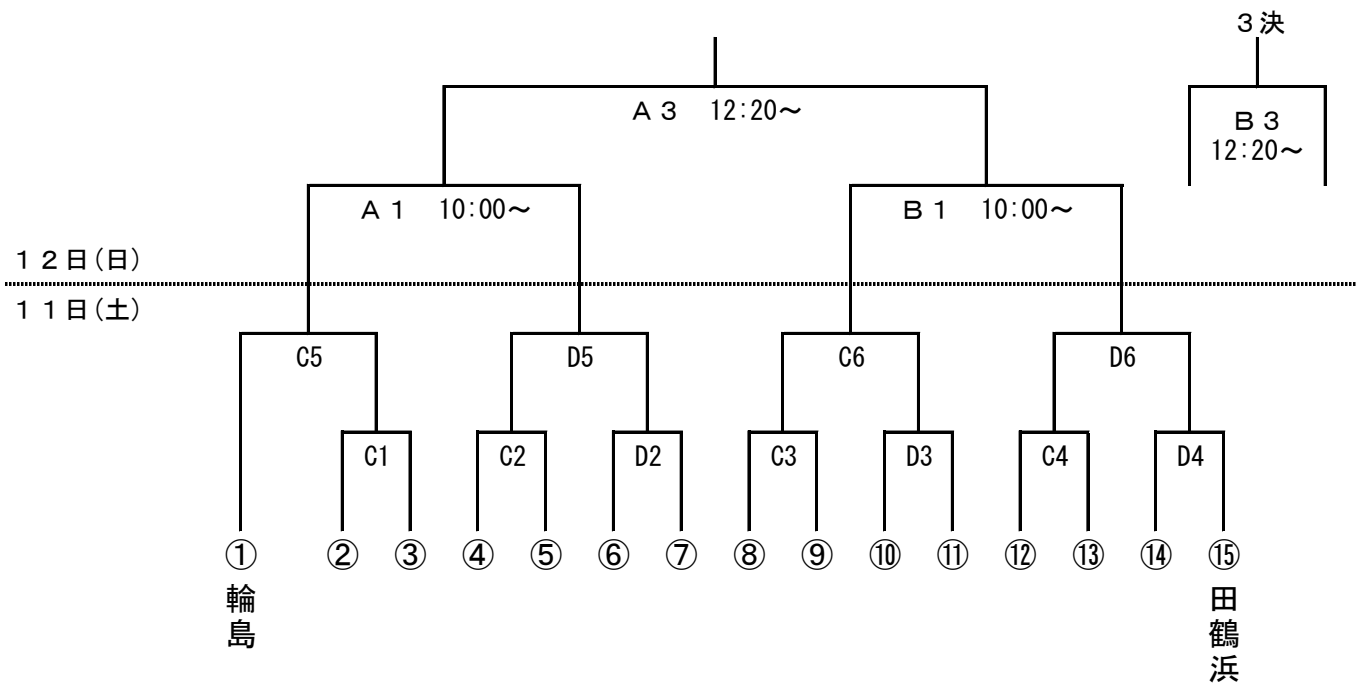

女子

試合時間 : 1試合目 10:00~ 2試合目 11:10~ 3試合目 12:20~ 4試合目 13:30~ 5試合目 14:40~ 6試合目 15:50~