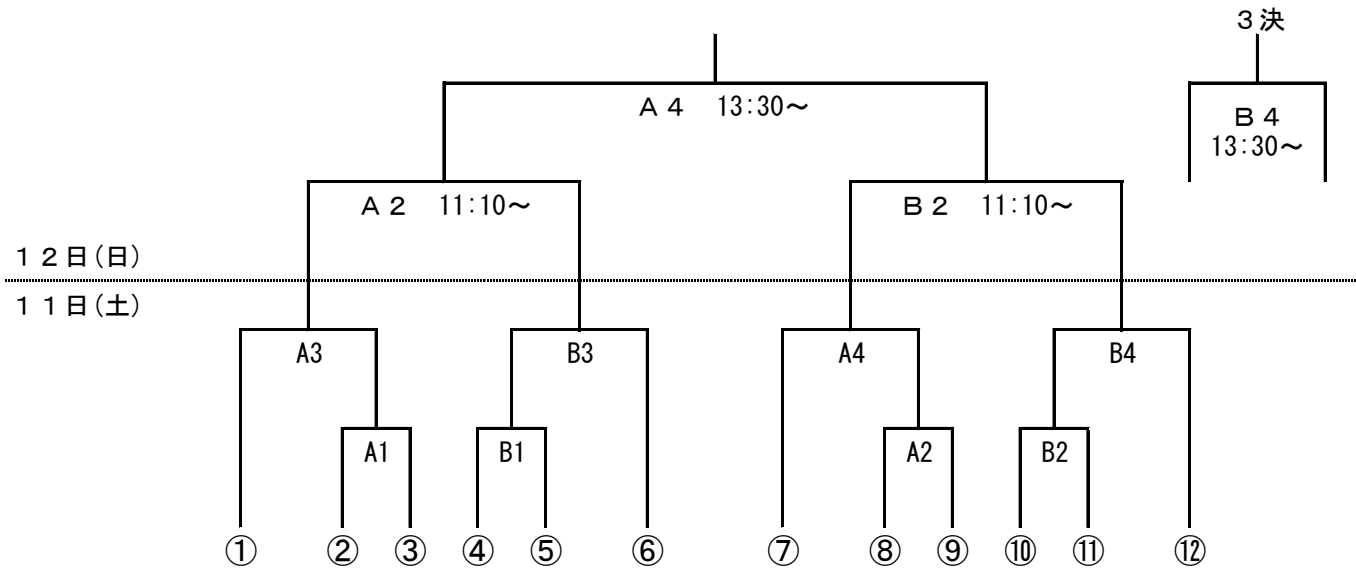

# 第34回全能登ミニバスケットボール大会宮田杯 大会組み合わせ

## 男子