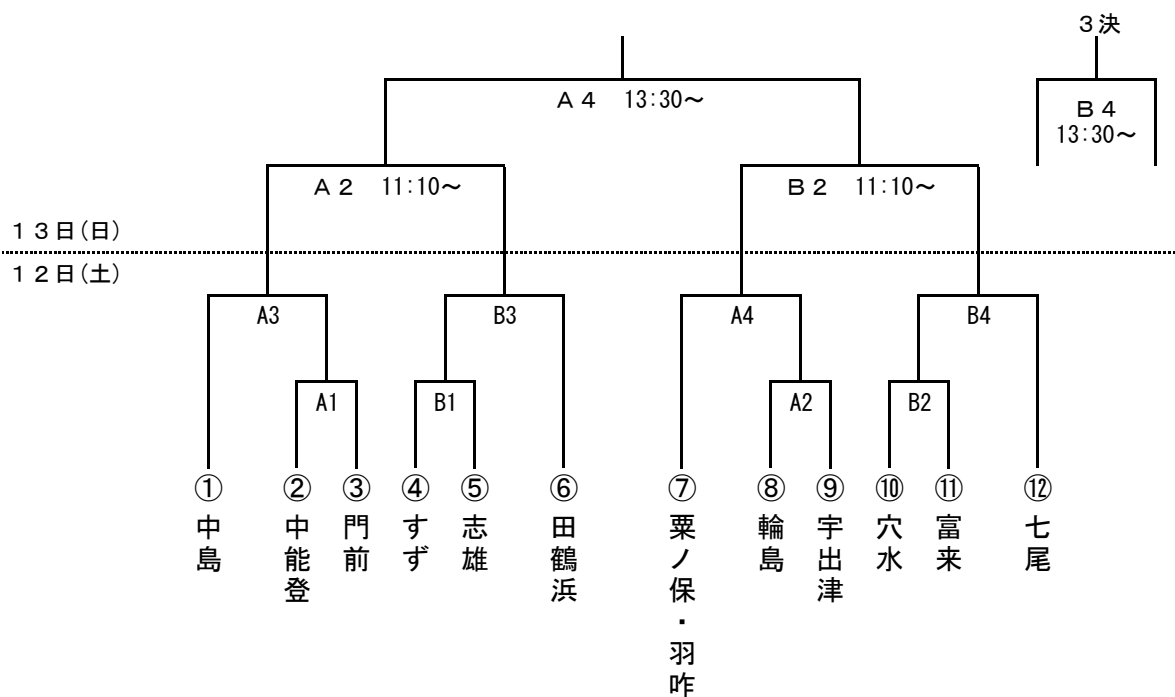

第33回全能登ミニバスケットボール大会宮田杯 大会組み合わせ

男子

女子

試合時間 : 1試合目 10:00~ 2試合目 11:10~ 3試合目 12:20~ 4試合目 13:30~ 5試合目 14:40~ 6試合目 15:50~
