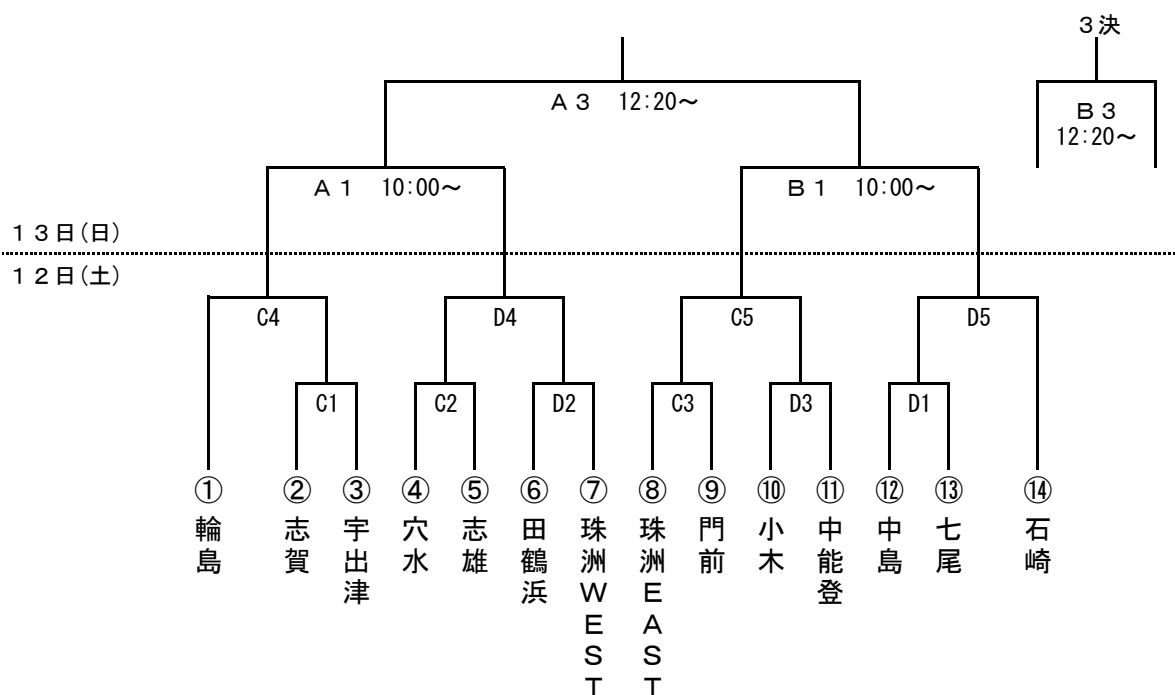

第33回全能登ミニバスケットボール大会宮田杯 大会組み合わせ

男子

女子

試合時間 : 1試合目 10:00~ 2試合目 11:10~ 3試合目 12:20~ 4試合目 13:30~ 5試合目 14:40~ 6試合目 15:50~
