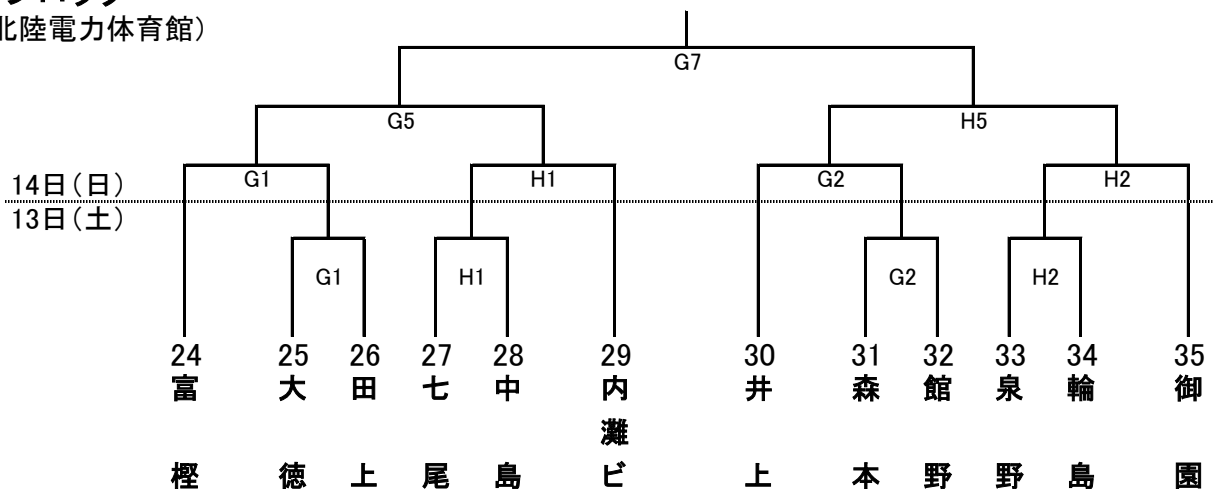

男子組合せ (52チーム)

Aブロック (押水総合体育館)

Bブロック (白山郷公園体育館)

Cブロック (物見山総合体育館)

Dブロック (北陸電力体育館)

女子組合せ (46チーム)

Aブロック

(白山郷公園体育館)

Bブロック

(物見山総合体育館)

Cブロック

(北陸電力体育館)

Dブロック

(押水総合体育館)