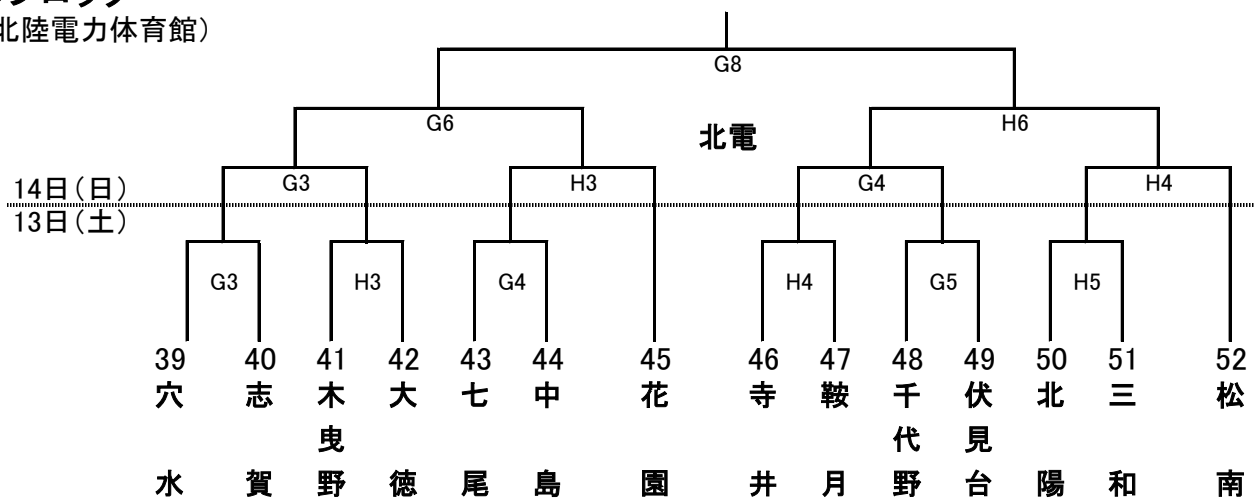

男子組合せ (52チーム)

Aブロック (押水総合体育館)

Bブロック (白山郷公園体育館)

Cブロック (物見山総合体育館)

Dブロック (北陸電力体育館)

女子組合せ (46チーム)

Aブロック

(白山郷公園体育館)

Bブロック

(物見山総合体育館)

Cブロック

(北陸電力体育館)

Dブロック

(押水総合体育館)