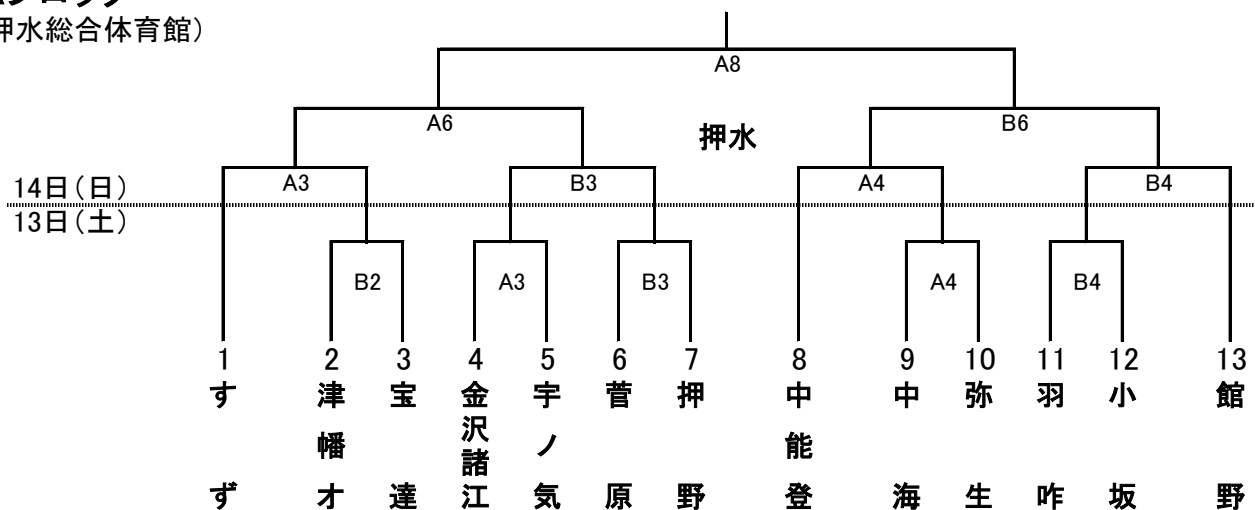

男子組合せ (52チーム)

Aブロック (押水総合体育館)

Bブロック (白山郷公園体育館)

Cブロック (物見山総合体育館)

Dブロック (北陸電力体育館)

女子組合せ (46チーム)

Aブロック

(白山郷公園体育館)

Bブロック

(物見山総合体育館)

Cブロック

(北陸電力体育館)

Dブロック

(押水総合体育館)