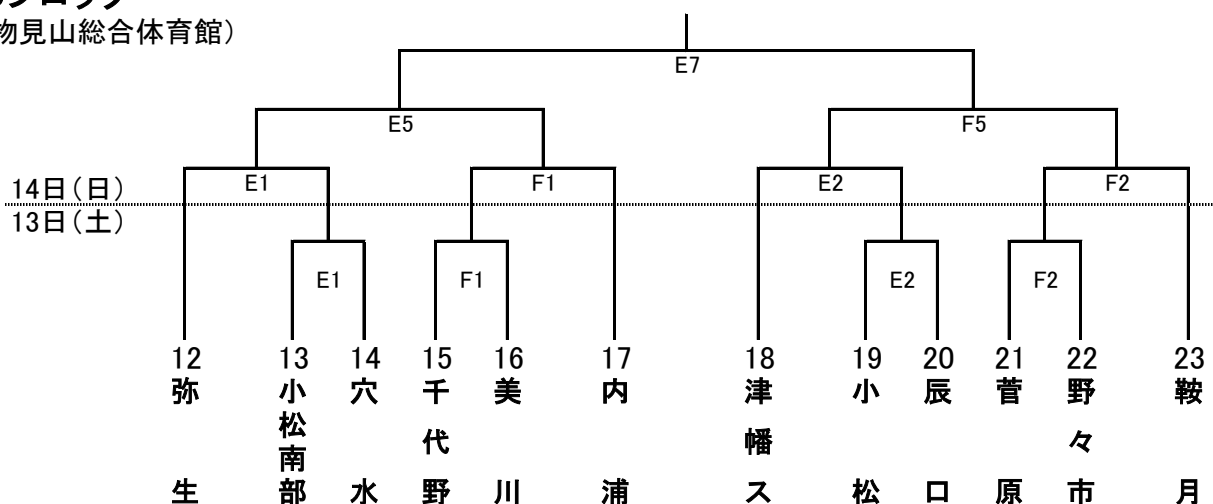

男子組合せ (52チーム)

Aブロック (押水総合体育館)

Bブロック (白山郷公園体育館)

Cブロック (物見山総合体育館)

Dブロック (北陸電力体育館)

女子組合せ (46チーム)

Aブロック

(白山郷公園体育館)

Bブロック

(物見山総合体育館)

Cブロック

(北陸電力体育館)

Dブロック

(押水総合体育館)