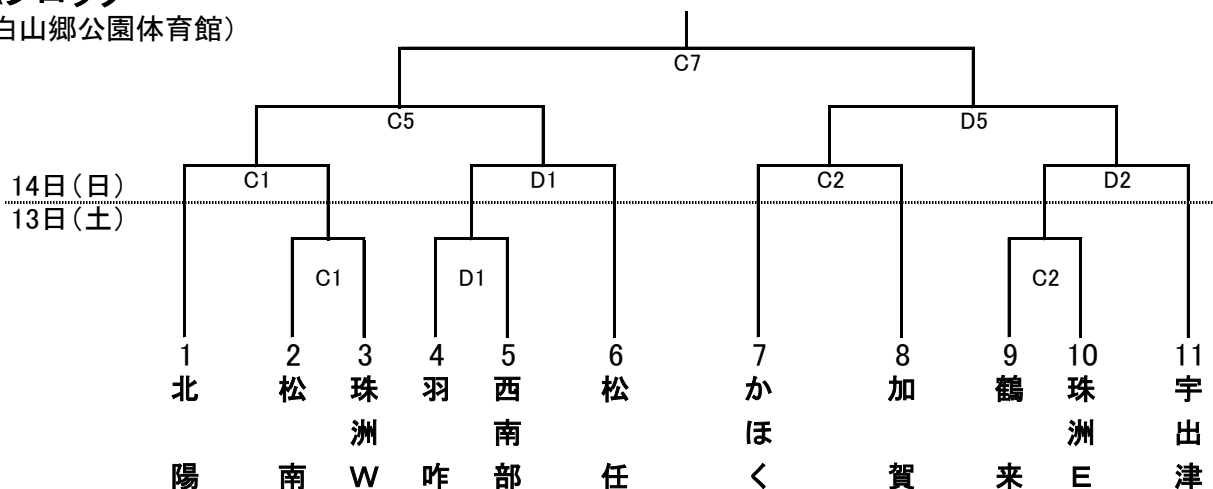

男子組合せ (52チーム)

Aブロック (押水総合体育館)

Bブロック (白山郷公園体育館)

Cブロック (物見山総合体育館)

Dブロック (北陸電力体育館)

女子組合せ (46チーム)

Aブロック

(白山郷公園体育館)

Bブロック

(物見山総合体育館)

Cブロック

(北陸電力体育館)

Dブロック

(押水総合体育館)