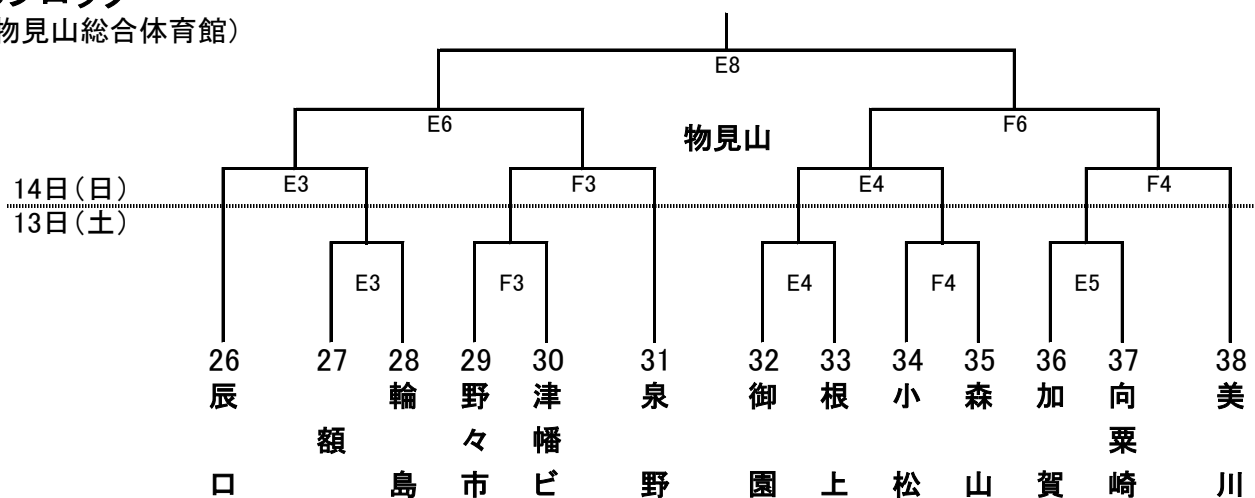

男子組合せ (52チーム)

Aブロック (押水総合体育館)

Bブロック (白山郷公園体育館)

Cブロック (物見山総合体育館)

Dブロック (北陸電力体育館)

女子組合せ (46チーム)

Aブロック

(白山郷公園体育館)

Bブロック

(物見山総合体育館)

Cブロック

(北陸電力体育館)

Dブロック

(押水総合体育館)