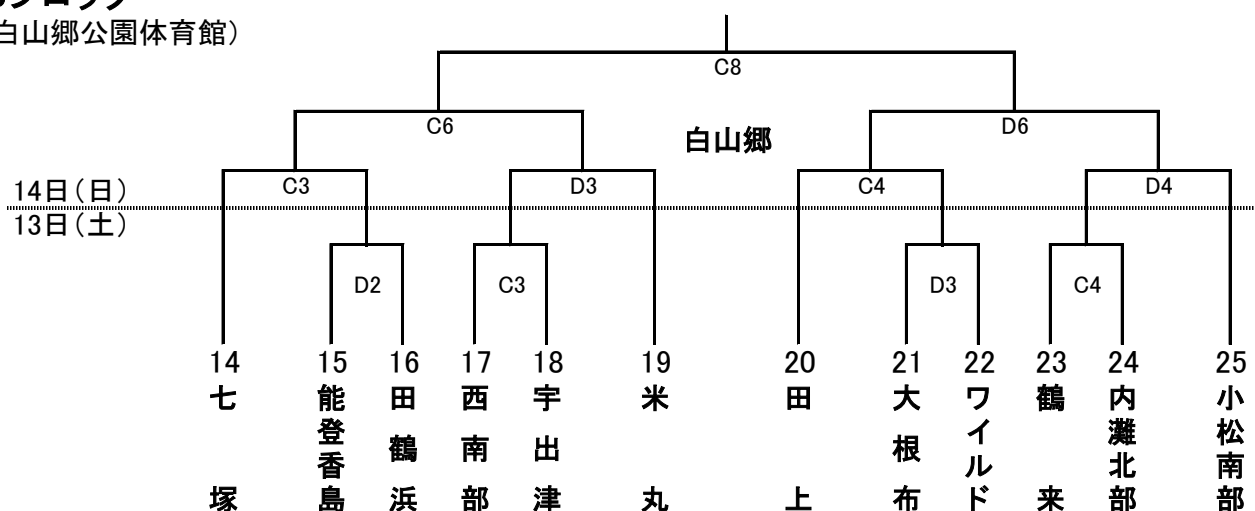

男子組合せ (52チーム)

Aブロック (押水総合体育館)

Bブロック (白山郷公園体育館)

Cブロック (物見山総合体育館)

Dブロック (北陸電力体育館)

女子組合せ (46チーム)

Aブロック

(白山郷公園体育館)

Bブロック

(物見山総合体育館)

Cブロック

(北陸電力体育館)

Dブロック

(押水総合体育館)