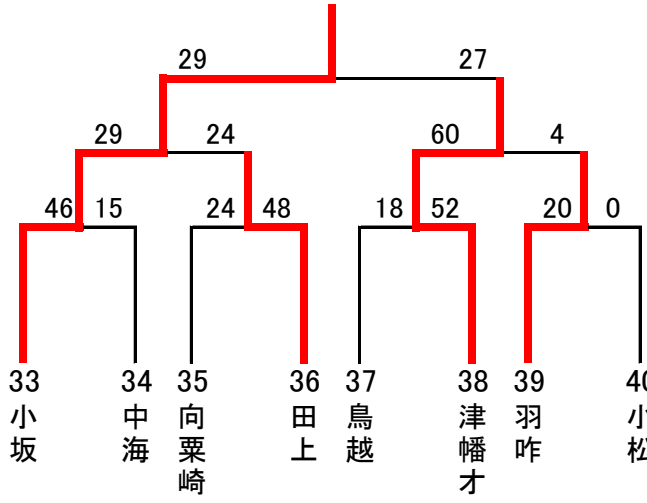

男子Aブロック

男子Bブロック

男子Cブロック

男子Dブロック

男子Eブロック

男子Fブロック

第25回北陸電力ふれあいカップミニバスケットボール大会

男子の部 5月15日(土)

	Aコート				Bコート				Cコート						
1	七尾	14	10 - 25 4 - 34	59	田鶴浜	七塚	32	22 - 8 10 - 16	24	小松南部	鶴来	28	16 - 16 12 - 10	26	宇出津
2	押野	56	33 - 4 23 - 13	17	志雄	鞍月	72	41 - 6 31 - 15	21	輪島	西南部	12	4 - 19 8 - 20	39	額
3	大徳	43	21 - 11 22 - 18	29	宇ノ気	大根布	40	17 - 10 23 - 21	31	松南	加賀	43	23 - 7 20 - 9	16	御園
4	鳥越	18	1 - 28 17 - 24	52	津幡才	/				森山	24	12 - 6 12 - 19	25	寺井	
5	田鶴浜	69	39 - 0 30 - 12	12	七塚	鶴来	42	15 - 19 27 - 9	28	すず	伏見台	22	4 - 10 18 - 14	24	根上
6	寺井	28	12 - 19 16 - 22	41	野々市	泉野	26	23 - 26 3 - 27	53	能登香島	小坂	29	12 - 13 17 - 11	24	田上
7	七尾	44	22 - 13 22 - 10	23	小松南部	宇出津	63	32 - 4 31 - 34	38	菅原	館野	47	27 - 23 20 - 20	43	三和
8	宇ノ気	55	28 - 16 27 - 14	30	松南	御園	17	9 - 12 8 - 10	22	津幡ビ	中海	14	6 - 13 8 - 15	28	向粟崎
9	田鶴浜	26	14 - 12 12 - 10	22	鶴来	根上	28	14 - 7 14 - 11	18	押野	中島	36	23 - 8 13 - 27	35	北陽

第25回北陸電力ふれあいカップミニバスケットボール大会

男子の部 5月15日(土)

	Dコート				Eコート				Fコート			
1	すず	57	35 - 2 22 - 20	22 菅原	伏見台	34	16 - 9 18 - 4	13 館野	三和	20	5 - 26 15 - 15	41 根上
2	中島	60	30 - 13 30 - 18	31 木曳野	北陽	59	38 - 10 21 - 14	24 戸板	千代野	54	29 - 12 25 - 12	24 穴水
3	辰口	39	18 - 12 21 - 5	17 津幡ビ	小坂	46	21 - 8 25 - 7	15 中海	向粟崎	24	8 - 14 16 - 34	48 田上
4	野々市	44	26 - 7 18 - 8	15 内灘北部	/				能登香島	48	26 - 3 22 - 12	15 弥生
5	押野	37	14 - 10 23 - 4	14 鞍月	額	32	8 - 31 24 - 20	51 中島	北陽	65	20 - 14 45 - 11	25 千代野
6	津幡才	60	41 - 0 19 - 4	4 羽咋	大徳	47	23 - 11 24 - 8	19 大根布	加賀	60	30 - 12 30 - 10	22 辰口
7	志雄	30	20 - 18 10 - 23	41 輪島	西南部	32	10 - 37 22 - 22	59 木曳野	戸板	50	24 - 22 26 - 12	34 穴水
8	鳥越	50	22 - 6 28 - 16	22 弥生	森山	41	23 - 6 18 - 10	16 内灘北部	/			
9	大徳	33	19 - 23 14 - 18	41 加賀	小坂	29	13 - 17 16 - 10	27 津幡才	野々市	16	10 - 13 6 - 13	26 能登香島