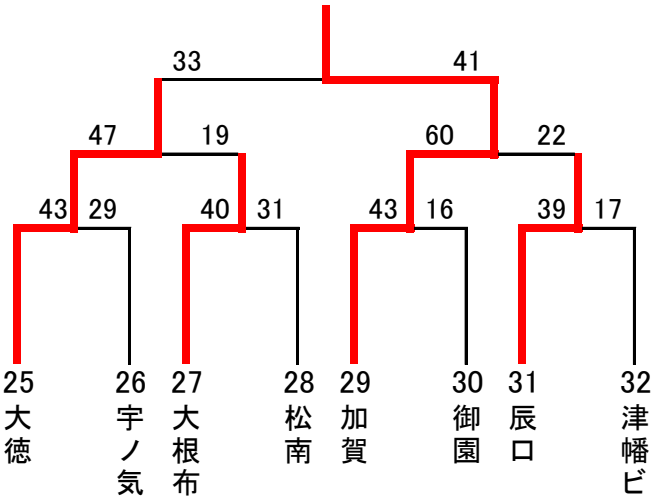

男子Aブロック

男子Bブロック

男子Cブロック

男子Dブロック

男子Eブロック

男子Fブロック

第25回北陸電力ふれあいカップミニバスケットボール大会

男子の部 5月15日(土)

	Aコート				Bコート				Cコート						
1	七尾	14	10 - 25 4 - 34	59	田鶴浜	七塚	32	22 - 8 10 - 16	24	小松南部	鶴来	28	16 - 16 12 - 10	26	宇出津
2	押野	56	33 - 4 23 - 13	17	志雄	鞍月	72	41 - 6 31 - 15	21	輪島	西南部	12	4 - 19 8 - 20	39	額
3	大徳	43	21 - 11 22 - 18	29	宇ノ気	大根布	40	17 - 10 23 - 21	31	松南	加賀	43	23 - 7 20 - 9	16	御園
4	鳥越	18	1 - 28 17 - 24	52	津幡才	/				森山	24	12 - 6 12 - 19	25	寺井	
5	田鶴浜	69	39 - 0 30 - 12	12	七塚	鶴来	42	15 - 19 27 - 9	28	すず	伏見台	22	4 - 10 18 - 14	24	根上
6	寺井	28	12 - 19 16 - 22	41	野々市	泉野	26	23 - 26 3 - 27	53	能登香島	小坂	29	12 - 13 17 - 11	24	田上
7	七尾	44	22 - 13 22 - 10	23	小松南部	宇出津	63	32 - 4 31 - 34	38	菅原	館野	47	27 - 23 20 - 20	43	三和
8	宇ノ気	55	28 - 16 27 - 14	30	松南	御園	17	9 - 12 8 - 10	22	津幡ビ	中海	14	6 - 13 8 - 15	28	向粟崎
9	田鶴浜	26	14 - 12 12 - 10	22	鶴来	根上	28	14 - 7 14 - 11	18	押野	中島	36	23 - 8 13 - 27	35	北陽