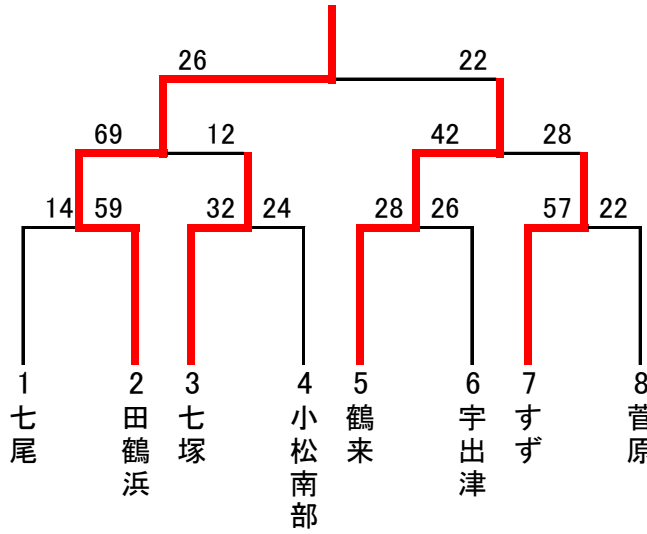

男子Aブロック

男子Bブロック

男子Cブロック

男子Dブロック

男子Eブロック

男子Fブロック

第25回北陸電力ふれあいカップミニバスケットボール大会

男子の部 5月15日(土)

	Aコート				Bコート				Cコート						
1	七尾	14	10 - 25 4 - 34	59	田鶴浜	七塚	32	22 - 8 10 - 16	24	小松南部	鶴来	28	16 - 16 12 - 10	26	宇出津
2	押野	56	33 - 4 23 - 13	17	志雄	鞍月	72	41 - 6 31 - 15	21	輪島	西南部	12	4 - 19 8 - 20	39	額
3	大徳	43	21 - 11 22 - 18	29	宇ノ気	大根布	40	17 - 10 23 - 21	31	松南	加賀	43	23 - 7 20 - 9	16	御園
4	鳥越	18	1 - 28 17 - 24	52	津幡才	/				森山	24	12 - 6 12 - 19	25	寺井	
5	田鶴浜	69	39 - 0 30 - 12	12	七塚	鶴来	42	15 - 19 27 - 9	28	すず	伏見台	22	4 - 10 18 - 14	24	根上
6	寺井	28	12 - 19 16 - 22	41	野々市	泉野	26	23 - 26 3 - 27	53	能登香島	小坂	29	12 - 13 17 - 11	24	田上
7	七尾	44	22 - 13 22 - 10	23	小松南部	宇出津	63	32 - 4 31 - 34	38	菅原	館野	47	27 - 23 20 - 20	43	三和
8	宇ノ気	55	28 - 16 27 - 14	30	松南	御園	17	9 - 12 8 - 10	22	津幡ビ	中海	14	6 - 13 8 - 15	28	向粟崎
9	田鶴浜	26	14 - 12 12 - 10	22	鶴来	根上	28	14 - 7 14 - 11	18	押野	中島	36	23 - 8 13 - 27	35	北陽

第25回北陸電力ふれあいカップミニバスケットボール大会

男子の部 5月15日(土)

	Dコート				Eコート				Fコート			
1	すず	57	35 - 2 22 - 20	22 菅原	伏見台	34	16 - 9 18 - 4	13 館野	三和	20	5 - 26 15 - 15	41 根上
2	中島	60	30 - 13 30 - 18	31 木曳野	北陽	59	38 - 10 21 - 14	24 戸板	千代野	54	29 - 12 25 - 12	24 穴水
3	辰口	39	18 - 12 21 - 5	17 津幡ビ	小坂	46	21 - 8 25 - 7	15 中海	向粟崎	24	8 - 14 16 - 34	48 田上
4	野々市	44	26 - 7 18 - 8	15 内灘北部	/				能登香島	48	26 - 3 22 - 12	15 弥生
5	押野	37	14 - 10 23 - 4	14 鞍月	額	32	8 - 31 24 - 20	51 中島	北陽	65	20 - 14 45 - 11	25 千代野
6	津幡才	60	41 - 0 19 - 4	4 羽咋	大徳	47	23 - 11 24 - 8	19 大根布	加賀	60	30 - 12 30 - 10	22 辰口
7	志雄	30	20 - 18 10 - 23	41 輪島	西南部	32	10 - 37 22 - 22	59 木曳野	戸板	50	24 - 22 26 - 12	34 穴水
8	鳥越	50	22 - 6 28 - 16	22 弥生	森山	41	23 - 6 18 - 10	16 内灘北部	/			
9	大徳	33	19 - 23 14 - 18	41 加賀	小坂	29	13 - 17 16 - 10	27 津幡才	野々市	16	10 - 13 6 - 13	26 能登香島