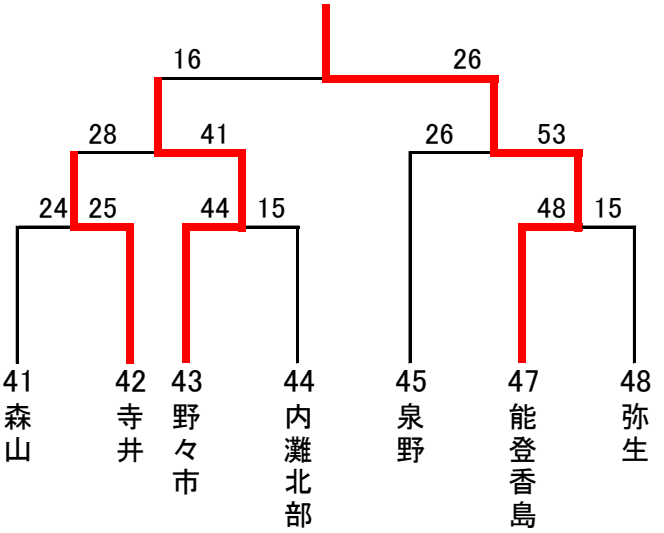

男子Aブロック

男子Bブロック

男子Cブロック

男子Dブロック

男子Eブロック

男子Fブロック

第25回北陸電力ふれあいカップミニバスケットボール大会

男子の部 5月15日(土)

	Aコート				Bコート				Cコート						
1	七尾	14	10 - 25 4 - 34	59	田鶴浜	七塚	32	22 - 8 10 - 16	24	小松南部	鶴来	28	16 - 16 12 - 10	26	宇出津
2	押野	56	33 - 4 23 - 13	17	志雄	鞍月	72	41 - 6 31 - 15	21	輪島	西南部	12	4 - 19 8 - 20	39	額
3	大徳	43	21 - 11 22 - 18	29	宇ノ気	大根布	40	17 - 10 23 - 21	31	松南	加賀	43	23 - 7 20 - 9	16	御園
4	鳥越	18	1 - 28 17 - 24	52	津幡才	/				森山	24	12 - 6 12 - 19	25	寺井	
5	田鶴浜	69	39 - 0 30 - 12	12	七塚	鶴来	42	15 - 19 27 - 9	28	すず	伏見台	22	4 - 10 18 - 14	24	根上
6	寺井	28	12 - 19 16 - 22	41	野々市	泉野	26	23 - 26 3 - 27	53	能登香島	小坂	29	12 - 13 17 - 11	24	田上
7	七尾	44	22 - 13 22 - 10	23	小松南部	宇出津	63	32 - 4 31 - 34	38	菅原	館野	47	27 - 23 20 - 20	43	三和
8	宇ノ気	55	28 - 16 27 - 14	30	松南	御園	17	9 - 12 8 - 10	22	津幡ビ	中海	14	6 - 13 8 - 15	28	向粟崎
9	田鶴浜	26	14 - 12 12 - 10	22	鶴来	根上	28	14 - 7 14 - 11	18	押野	中島	36	23 - 8 13 - 27	35	北陽

第25回北陸電力ふれあいカップミニバスケットボール大会

男子の部 5月15日(土)

	Dコート				Eコート				Fコート			
1	すず	57	35 - 2 22 - 20	22 菅原	伏見台	34	16 - 9 18 - 4	13 館野	三和	20	5 - 26 15 - 15	41 根上
2	中島	60	30 - 13 30 - 18	31 木曳野	北陽	59	38 - 10 21 - 14	24 戸板	千代野	54	29 - 12 25 - 12	24 穴水
3	辰口	39	18 - 12 21 - 5	17 津幡ビ	小坂	46	21 - 8 25 - 7	15 中海	向粟崎	24	8 - 14 16 - 34	48 田上
4	野々市	44	26 - 7 18 - 8	15 内灘北部	/				能登香島	48	26 - 3 22 - 12	15 弥生
5	押野	37	14 - 10 23 - 4	14 鞍月	額	32	8 - 31 24 - 20	51 中島	北陽	65	20 - 14 45 - 11	25 千代野
6	津幡才	60	41 - 0 19 - 4	4 羽咋	大徳	47	23 - 11 24 - 8	19 大根布	加賀	60	30 - 12 30 - 10	22 辰口
7	志雄	30	20 - 18 10 - 23	41 輪島	西南部	32	10 - 37 22 - 22	59 木曳野	戸板	50	24 - 22 26 - 12	34 穴水
8	鳥越	50	22 - 6 28 - 16	22 弥生	森山	41	23 - 6 18 - 10	16 内灘北部	/			
9	大徳	33	19 - 23 14 - 18	41 加賀	小坂	29	13 - 17 16 - 10	27 津幡才	野々市	16	10 - 13 6 - 13	26 能登香島