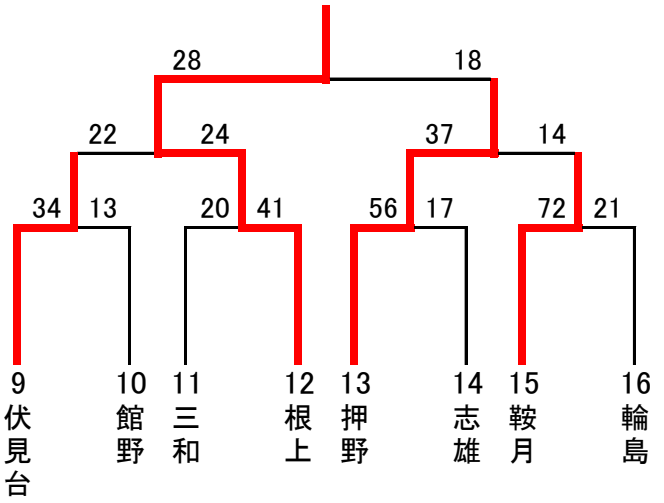

男子Aブロック

男子Bブロック

男子Cブロック

男子Dブロック

男子Eブロック

男子Fブロック

第25回北陸電力ふれあいカップミニバスケットボール大会

男子の部 5月15日(土)

	Aコート				Bコート				Cコート						
1	七尾	14	10 - 25 4 - 34	59	田鶴浜	七塚	32	22 - 8 10 - 16	24	小松南部	鶴来	28	16 - 16 12 - 10	26	宇出津
2	押野	56	33 - 4 23 - 13	17	志雄	鞍月	72	41 - 6 31 - 15	21	輪島	西南部	12	4 - 19 8 - 20	39	額
3	大徳	43	21 - 11 22 - 18	29	宇ノ気	大根布	40	17 - 10 23 - 21	31	松南	加賀	43	23 - 7 20 - 9	16	御園
4	鳥越	18	1 - 28 17 - 24	52	津幡才	/				森山	24	12 - 6 12 - 19	25	寺井	
5	田鶴浜	69	39 - 0 30 - 12	12	七塚	鶴来	42	15 - 19 27 - 9	28	すず	伏見台	22	4 - 10 18 - 14	24	根上
6	寺井	28	12 - 19 16 - 22	41	野々市	泉野	26	23 - 26 3 - 27	53	能登香島	小坂	29	12 - 13 17 - 11	24	田上
7	七尾	44	22 - 13 22 - 10	23	小松南部	宇出津	63	32 - 4 31 - 34	38	菅原	館野	47	27 - 23 20 - 20	43	三和
8	宇ノ気	55	28 - 16 27 - 14	30	松南	御園	17	9 - 12 8 - 10	22	津幡ビ	中海	14	6 - 13 8 - 15	28	向粟崎
9	田鶴浜	26	14 - 12 12 - 10	22	鶴来	根上	28	14 - 7 14 - 11	18	押野	中島	36	23 - 8 13 - 27	35	北陽

第25回北陸電力ふれあいカップミニバスケットボール大会

男子の部 5月15日(土)

	Dコート				Eコート				Fコート			
1	すず	57	35 - 2 22 - 20	22 菅原	伏見台	34	16 - 9 18 - 4	13 館野	三和	20	5 - 26 15 - 15	41 根上
2	中島	60	30 - 13 30 - 18	31 木曳野	北陽	59	38 - 10 21 - 14	24 戸板	千代野	54	29 - 12 25 - 12	24 穴水
3	辰口	39	18 - 12 21 - 5	17 津幡ビ	小坂	46	21 - 8 25 - 7	15 中海	向粟崎	24	8 - 14 16 - 34	48 田上
4	野々市	44	26 - 7 18 - 8	15 内灘北部	/				能登香島	48	26 - 3 22 - 12	15 弥生
5	押野	37	14 - 10 23 - 4	14 鞍月	額	32	8 - 31 24 - 20	51 中島	北陽	65	20 - 14 45 - 11	25 千代野
6	津幡才	60	41 - 0 19 - 4	4 羽咋	大徳	47	23 - 11 24 - 8	19 大根布	加賀	60	30 - 12 30 - 10	22 辰口
7	志雄	30	20 - 18 10 - 23	41 輪島	西南部	32	10 - 37 22 - 22	59 木曳野	戸板	50	24 - 22 26 - 12	34 穴水
8	鳥越	50	22 - 6 28 - 16	22 弥生	森山	41	23 - 6 18 - 10	16 内灘北部	/			
9	大徳	33	19 - 23 14 - 18	41 加賀	小坂	29	13 - 17 16 - 10	27 津幡才	野々市	16	10 - 13 6 - 13	26 能登香島