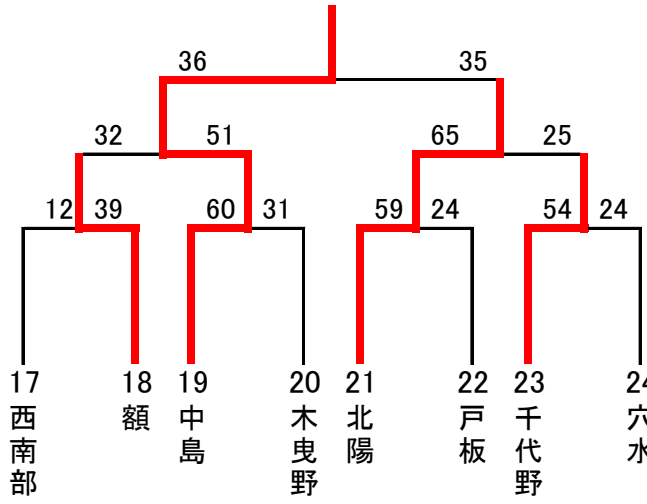

男子Aブロック

男子Bブロック

男子Cブロック

男子Dブロック

男子Eブロック

男子Fブロック

第25回北陸電力ふれあいカップミニバスケットボール大会

男子の部 5月15日(土)

	Aコート				Bコート				Cコート						
1	七尾	14	10 - 25 4 - 34	59	田鶴浜	七塚	32	22 - 8 10 - 16	24	小松南部	鶴来	28	16 - 16 12 - 10	26	宇出津
2	押野	56	33 - 4 23 - 13	17	志雄	鞍月	72	41 - 6 31 - 15	21	輪島	西南部	12	4 - 19 8 - 20	39	額
3	大徳	43	21 - 11 22 - 18	29	宇ノ気	大根布	40	17 - 10 23 - 21	31	松南	加賀	43	23 - 7 20 - 9	16	御園
4	鳥越	18	1 - 28 17 - 24	52	津幡才	/				森山	24	12 - 6 12 - 19	25	寺井	
5	田鶴浜	69	39 - 0 30 - 12	12	七塚	鶴来	42	15 - 19 27 - 9	28	すず	伏見台	22	4 - 10 18 - 14	24	根上
6	寺井	28	12 - 19 16 - 22	41	野々市	泉野	26	23 - 26 3 - 27	53	能登香島	小坂	29	12 - 13 17 - 11	24	田上
7	七尾	44	22 - 13 22 - 10	23	小松南部	宇出津	63	32 - 4 31 - 34	38	菅原	館野	47	27 - 23 20 - 20	43	三和
8	宇ノ気	55	28 - 16 27 - 14	30	松南	御園	17	9 - 12 8 - 10	22	津幡ビ	中海	14	6 - 13 8 - 15	28	向粟崎
9	田鶴浜	26	14 - 12 12 - 10	22	鶴来	根上	28	14 - 7 14 - 11	18	押野	中島	36	23 - 8 13 - 27	35	北陽

第25回北陸電力ふれあいカップミニバスケットボール大会

男子の部 5月15日(土)

	Dコート				Eコート				Fコート			
1	すず	57	35 - 2 22 - 20	22 菅原	伏見台	34	16 - 9 18 - 4	13 館野	三和	20	5 - 26 15 - 15	41 根上
2	中島	60	30 - 13 30 - 18	31 木曳野	北陽	59	38 - 10 21 - 14	24 戸板	千代野	54	29 - 12 25 - 12	24 穴水
3	辰口	39	18 - 12 21 - 5	17 津幡ビ	小坂	46	21 - 8 25 - 7	15 中海	向粟崎	24	8 - 14 16 - 34	48 田上
4	野々市	44	26 - 7 18 - 8	15 内灘北部	/				能登香島	48	26 - 3 22 - 12	15 弥生
5	押野	37	14 - 10 23 - 4	14 鞍月	額	32	8 - 31 24 - 20	51 中島	北陽	65	20 - 14 45 - 11	25 千代野
6	津幡才	60	41 - 0 19 - 4	4 羽咋	大徳	47	23 - 11 24 - 8	19 大根布	加賀	60	30 - 12 30 - 10	22 辰口
7	志雄	30	20 - 18 10 - 23	41 輪島	西南部	32	10 - 37 22 - 22	59 木曳野	戸板	50	24 - 22 26 - 12	34 穴水
8	鳥越	50	22 - 6 28 - 16	22 弥生	森山	41	23 - 6 18 - 10	16 内灘北部	/			
9	大徳	33	19 - 23 14 - 18	41 加賀	小坂	29	13 - 17 16 - 10	27 津幡才	野々市	16	10 - 13 6 - 13	26 能登香島