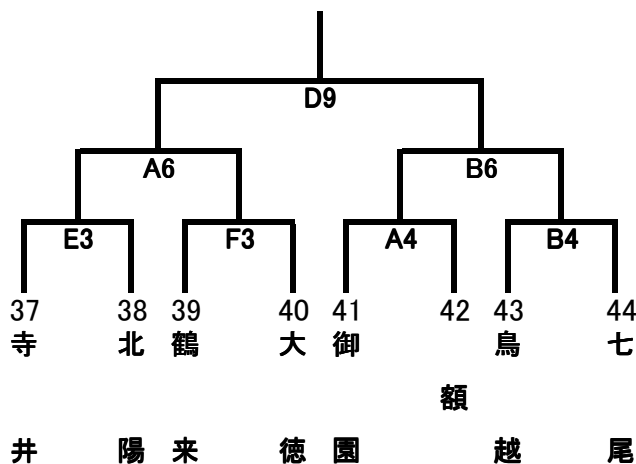

女子組合せ (44チーム)

女子Aブロック

板 上 松 崎 任 南

女子Bブロック

賀 月 木 水 上 島 本 雄

女子Cブロック

幡 樫 野 上 内 灘 北 部 生 口

女子Dブロック

原 W 野 野 川 湖

女子Eブロック

島 部 浜 前 和 洲 浅 野 登

女子Fブロック

井 陽 来 徳 園 越 尾