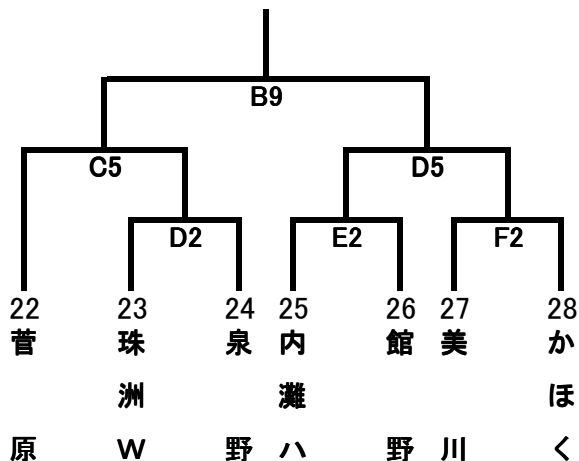

女子組合せ (44チーム)

女子Aブロック

板 上 松 崎 任 南

女子Bブロック

賀 月 木 水 上 島 本 雄

女子Cブロック

幡 樫 野 上 内 灘 北 部 生 口

女子Dブロック

原 W 野 野 川 湖

女子Eブロック

島 部 浜 前 和 洲 浅 野 登

女子Fブロック

井 陽 来 徳 園 越 尾