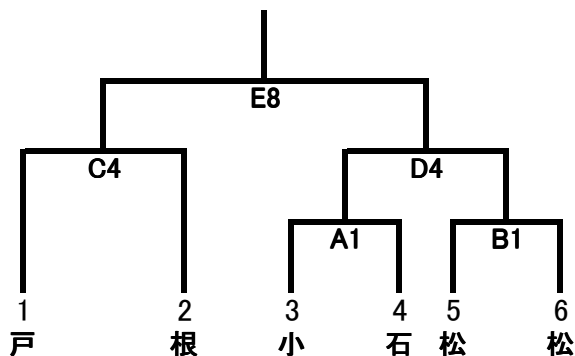

女子組合せ (44チーム)

女子Aブロック

板 上 松 崎 任 南

女子Bブロック

賀 月 木 水 上 島 本 雄

女子Cブロック

幡 樫 野 上 内 灘 北 部 生 口

女子Dブロック

原 W 野 野 川 湖

女子Eブロック

島 部 浜 前 和 洲 浅 野 登

女子Fブロック

井 陽 来 徳 園 越 尾