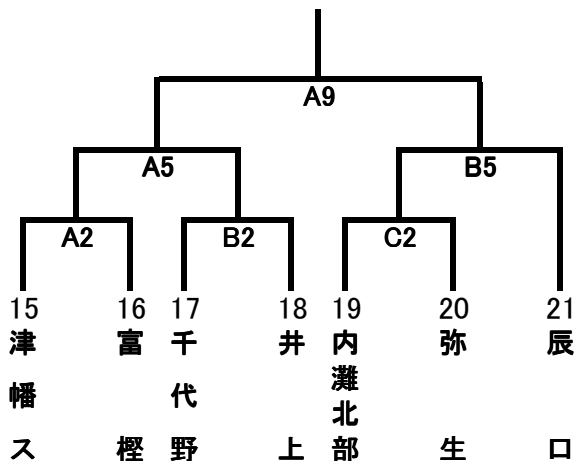

女子組合せ (44チーム)

女子Aブロック

板 上 松 崎 任 南

女子Bブロック

賀 月 木 水 上 島 本 雄

女子Cブロック

幡 樫 野 上 内 灘 北 部 生 口

女子Dブロック

原 W 野 野 川 湖

女子Eブロック

島 部 浜 前 和 洲 浅 野 登

女子Fブロック

井 陽 来 徳 園 越 尾