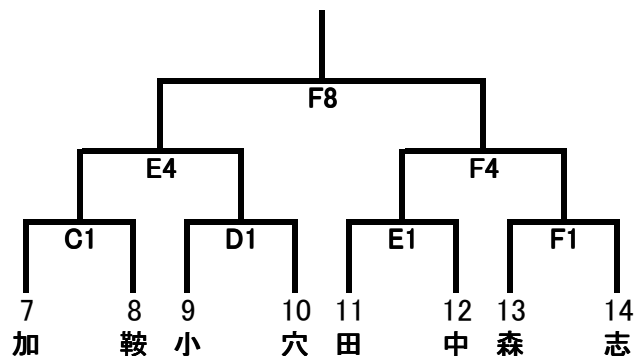

女子組合せ (44チーム)

女子Aブロック

板 上 松 崎 任 南

女子Bブロック

賀 月 木 水 上 島 本 雄

女子Cブロック

幡 樫 野 上 内 灘 北 部 生 口

女子Dブロック

原 W 野 野 川 湖

女子Eブロック

島 部 浜 前 和 洲 浅 野 登

女子Fブロック

井 陽 来 徳 園 越 尾