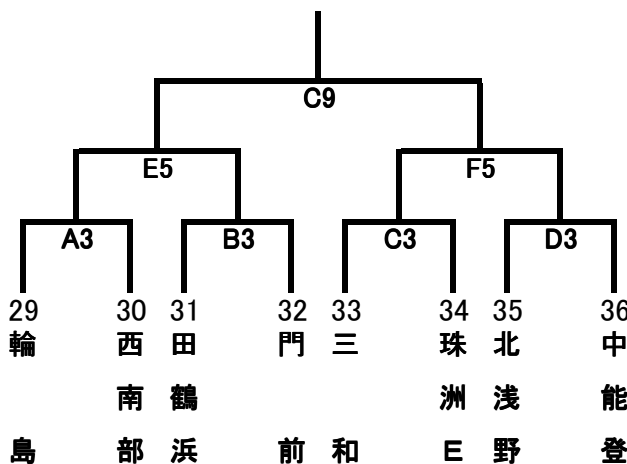

女子組合せ (44チーム)

女子Aブロック

板 上 松 崎 任 南

女子Bブロック

賀 月 木 水 上 島 本 雄

女子Cブロック

幡 樫 野 上 内 灘 北 部 生 口

女子Dブロック

原 W 野 野 川 湖

女子Eブロック

島 部 浜 前 和 洲 浅 野 登

女子Fブロック

井 陽 来 徳 園 越 尾