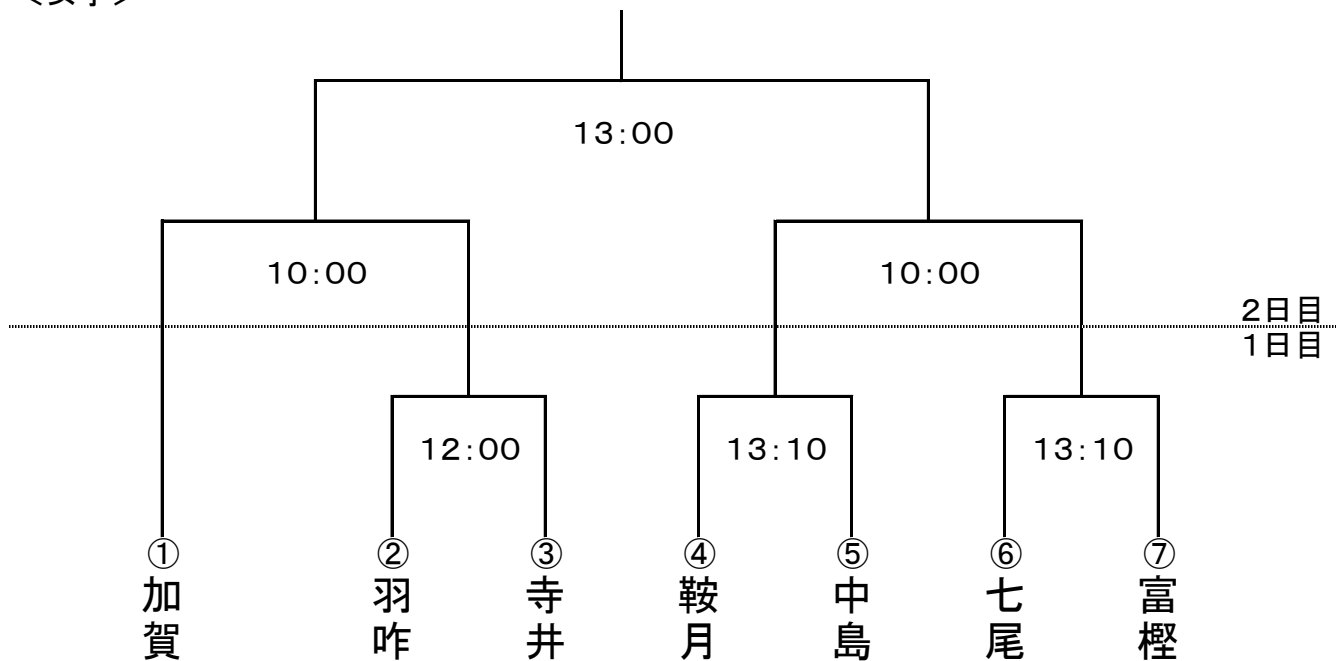

第26回石川県ミニバスケットボール選抜大会 兼 第50回全国ミニバスケットボール大会 予選会 組み合わせ

<男子>

<女子>

※全国大会出場に係る北信越ブロック枠(女子)を獲得した場合の組み合わせ

< 対 戦 表 >

(左側のチームが淡色のユニフォームを着用する)

大会1日目

試合	開始時間	Aコート	Bコート
1	12:00		女子 羽咋 — 寺井
2	13:10	女子 鞍月 — 中島	女子 七尾 — 富樫
3	14:20	男子 鞍月 — 御園	男子 田鶴浜 — 三和
4	15:30	男子 伏見台 — 七尾	男子 津幡才 — 中島

大会2日目

試合	開始時間	Aコート	Bコート
1	10:00	女子 準決勝 —	女子 準決勝 —
2	11:10	男子 準決勝 —	男子 準決勝 —
3	13:00	女子 決勝 —	
4	14:10	男子 決勝 —	
	15:20	閉 会 式	