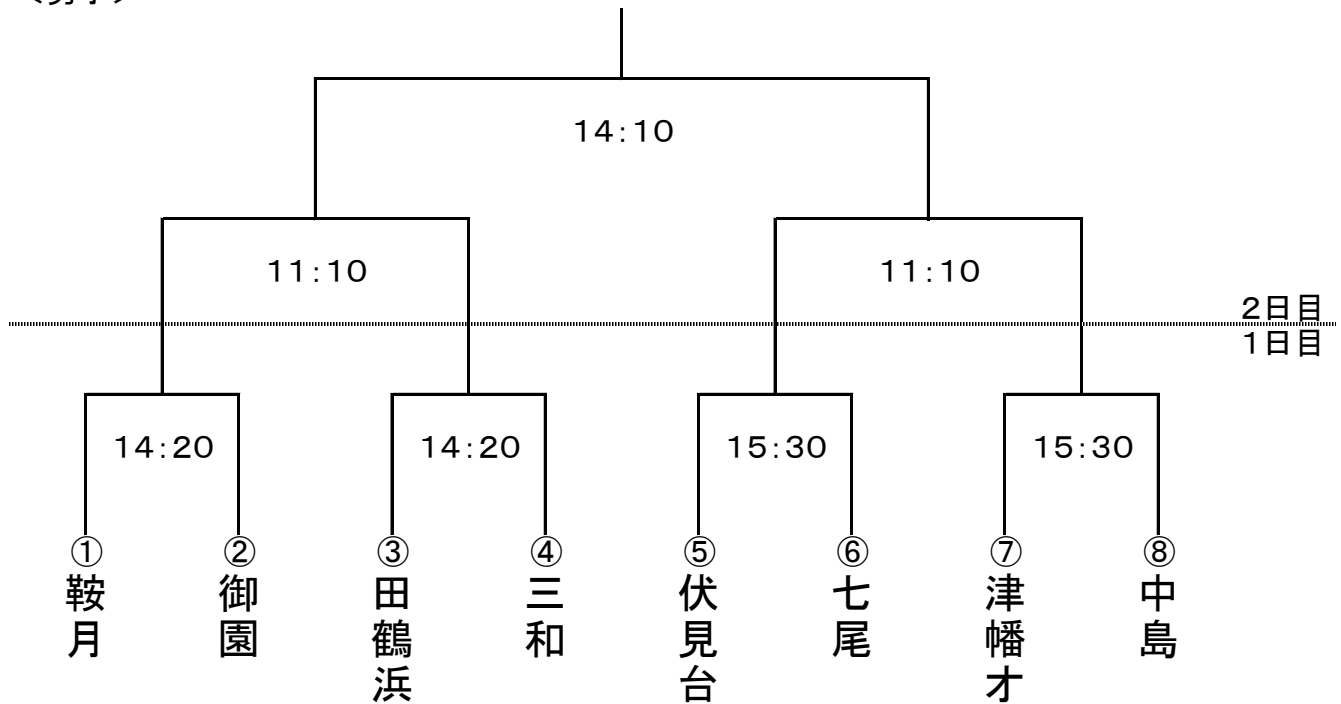

第26回石川県ミニバスケットボール選抜大会 兼 第50回全国ミニバスケットボール大会 予選会 組み合わせ

<男子>

<女子>

※全国大会出場に係る北信越ブロック枠(女子)を獲得した場合の組み合わせ

< 対 戦 表 >

(左側のチームが淡色のユニフォームを着用する)

大会1日目

試合	開始時間	Aコート	Bコート
1	12:00		女子 羽咋 — 寺井
2	13:10	女子 鞍月 — 中島	女子 七尾 — 富樫
3	14:20	男子 鞍月 — 御園	男子 田鶴浜 — 三和
4	15:30	男子 伏見台 — 七尾	男子 津幡才 — 中島

大会2日目

試合	開始時間	Aコート	Bコート
1	10:00	女子 準決勝 —	女子 準決勝 —
2	11:10	男子 準決勝 —	男子 準決勝 —
3	13:00	女子 決勝 —	
4	14:10	男子 決勝 —	
	15:20	閉 会 式	