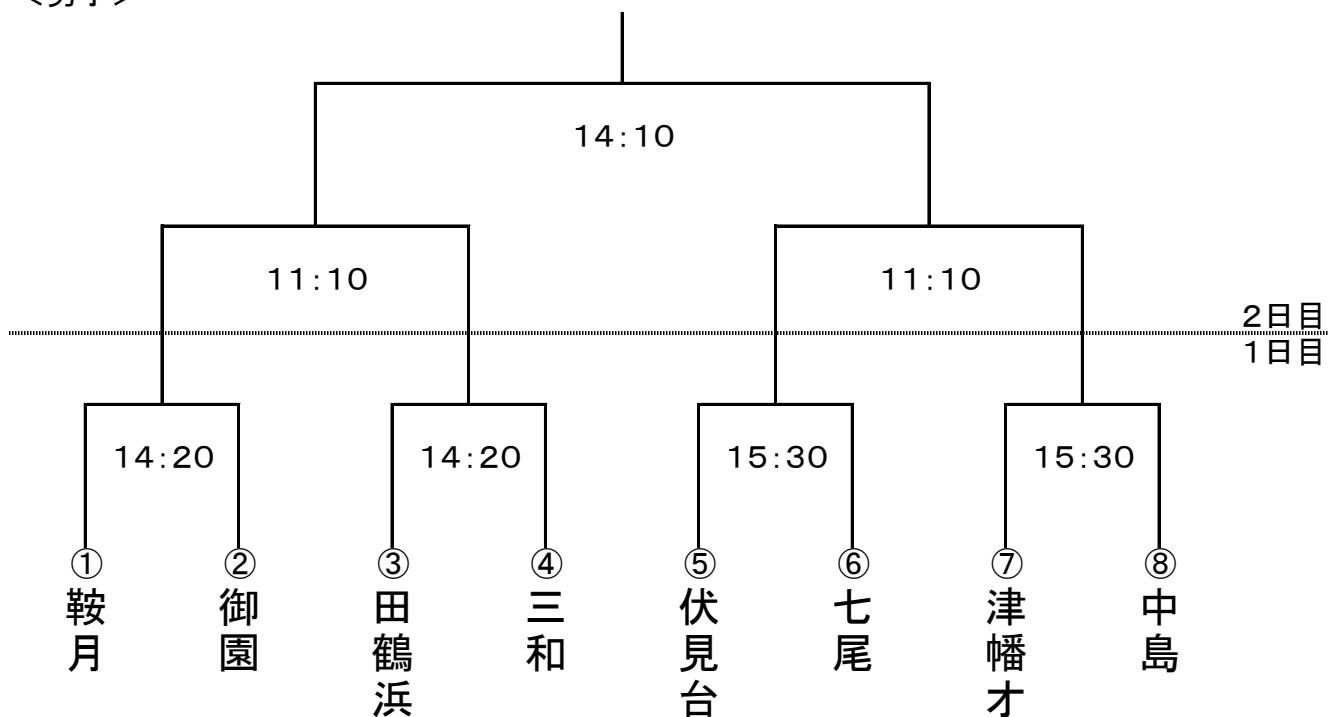

第26回石川県ミニバスケットボール選抜大会 兼 第50回全国ミニバスケットボール大会 予選会 組み合わせ

<男子>

<女子>

< 対 戦 表 >

(左側のチームが淡色のユニフォームを着用する)

大会1日目

試合	開始時間	Aコート	Bコート
1	12:00	女子 輪島 — 七尾	女子 寺井 — 鞍月
2	13:10	女子 富樫 — 羽咋	女子 中島 — 加賀
3	14:20	男子 鞍月 — 御園	男子 田鶴浜 — 三和
4	15:30	男子 伏見台 — 七尾	男子 津幡才 — 中島

大会2日目

試合	開始時間	Aコート	Bコート
1	10:00	女子 準決勝 —	女子 準決勝 —
2	11:10	男子 準決勝 —	男子 準決勝 —
3	13:00	女子 決勝 —	
4	14:10	男子 決勝 —	
	15:20	閉 会 式	