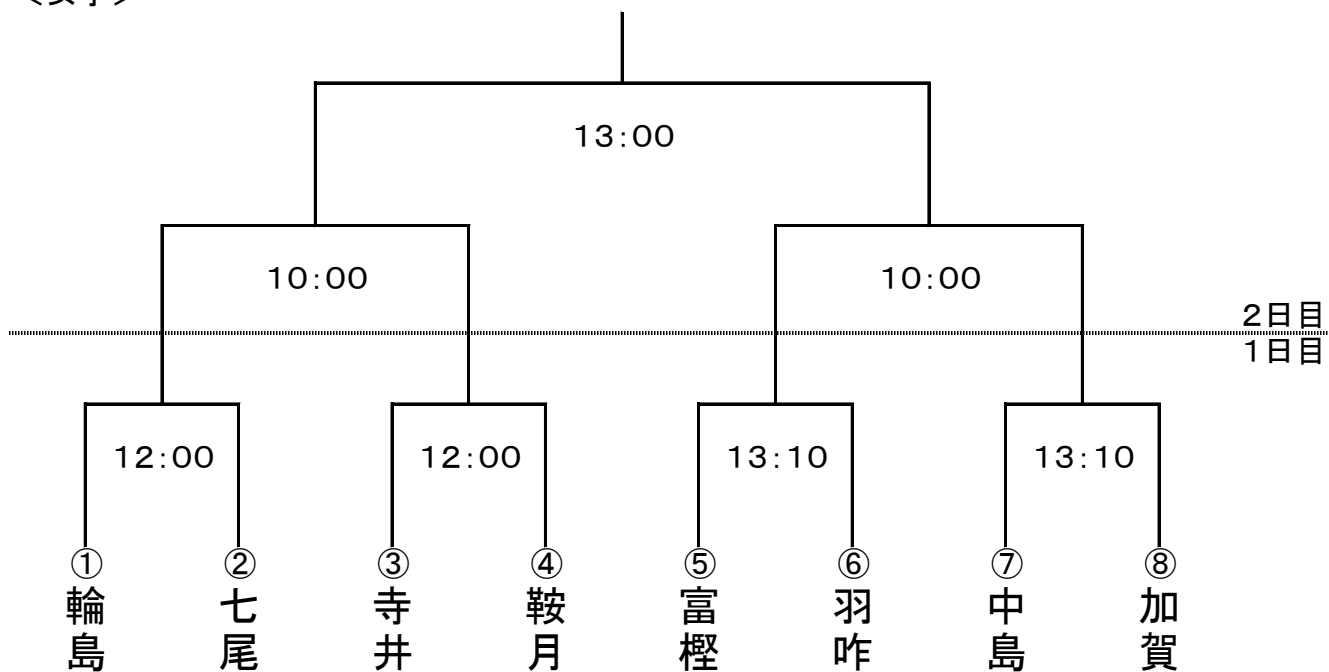

第26回石川県ミニバスケットボール選抜大会 兼 第50回全国ミニバスケットボール大会 予選会 組み合わせ

<男子>

<女子>

< 対 戦 表 >

(左側のチームが淡色のユニフォームを着用する)

大会1日目

試合	開始時間	Aコート	Bコート
1	12:00	女子 輪島 — 七尾	女子 寺井 — 鞍月
2	13:10	女子 富樫 — 羽咋	女子 中島 — 加賀
3	14:20	男子 鞍月 — 御園	男子 田鶴浜 — 三和
4	15:30	男子 伏見台 — 七尾	男子 津幡才 — 中島

大会2日目

試合	開始時間	Aコート	Bコート
1	10:00	女子 準決勝 —	女子 準決勝 —
2	11:10	男子 準決勝 —	男子 準決勝 —
3	13:00	女子 決勝 —	
4	14:10	男子 決勝 —	
	15:20	閉 会 式	