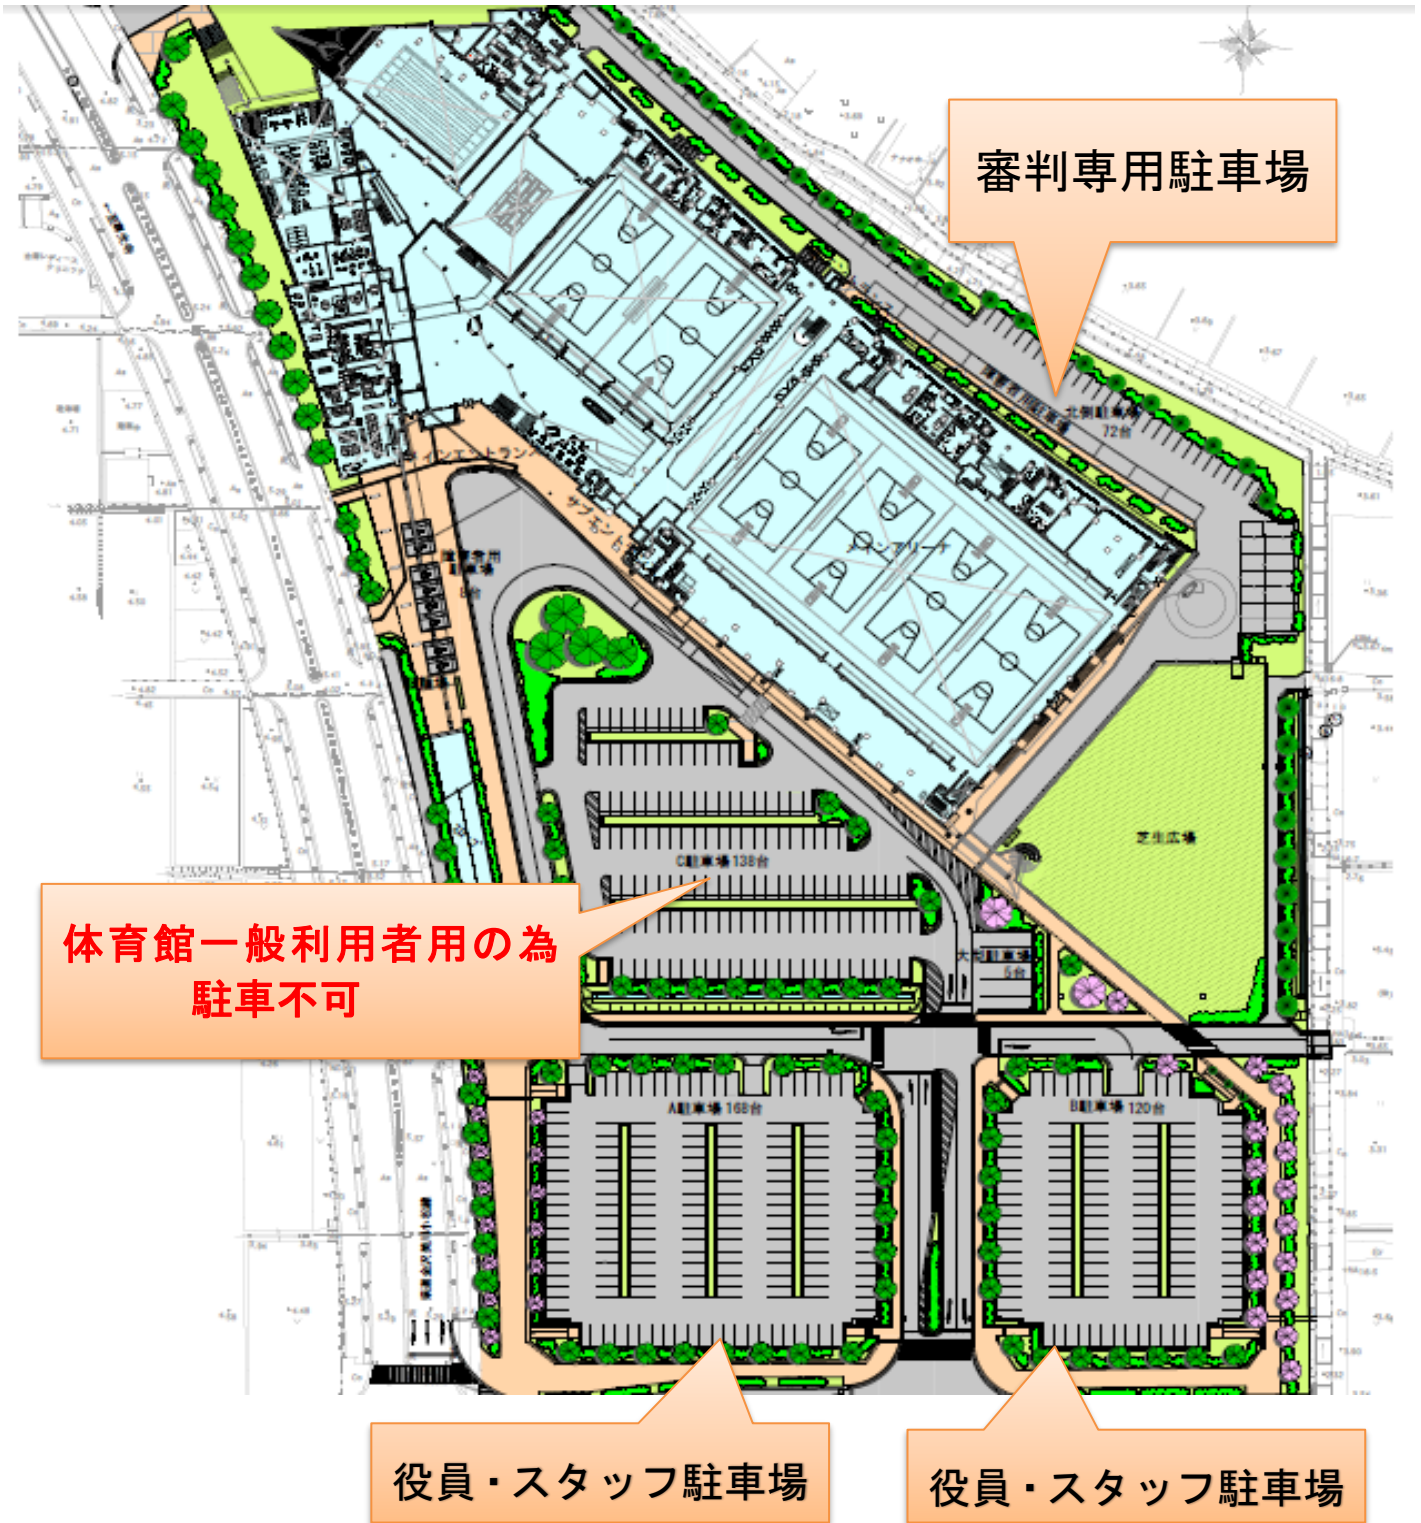

# いしかわ総合スポーツセンター駐車場

※保護者・一般の方は、西部緑地公園第 3, 4, 6 駐車場  
をご利用ください。