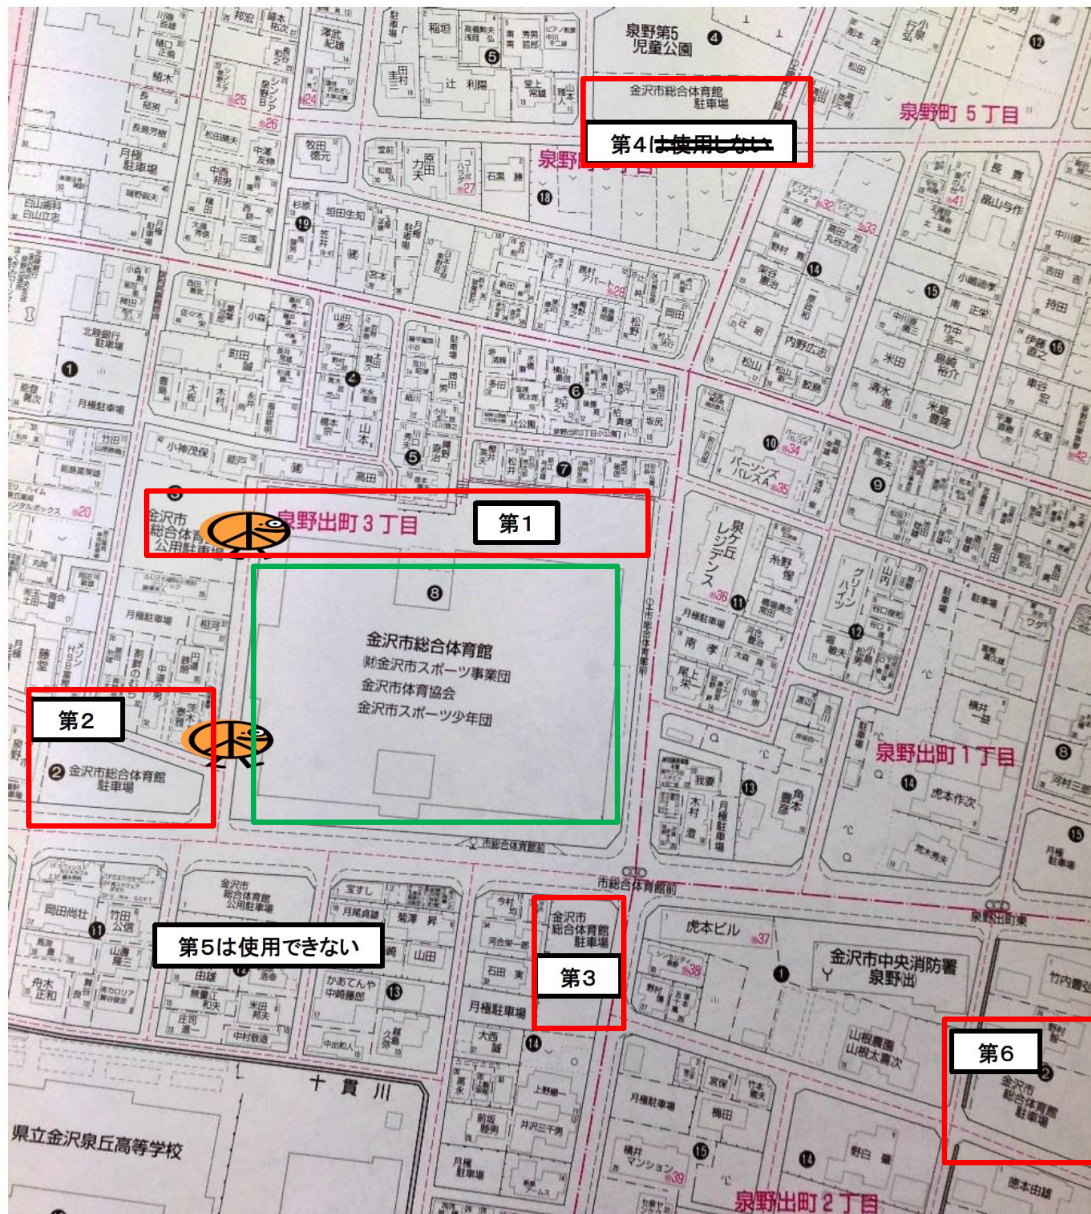

◎金沢市総合体育館 駐車場

・第1・2・3・4・6 駐車可能です

・第5 駐車不可です

* 駐車場での事故・盗難などの責任は一切負いかねます