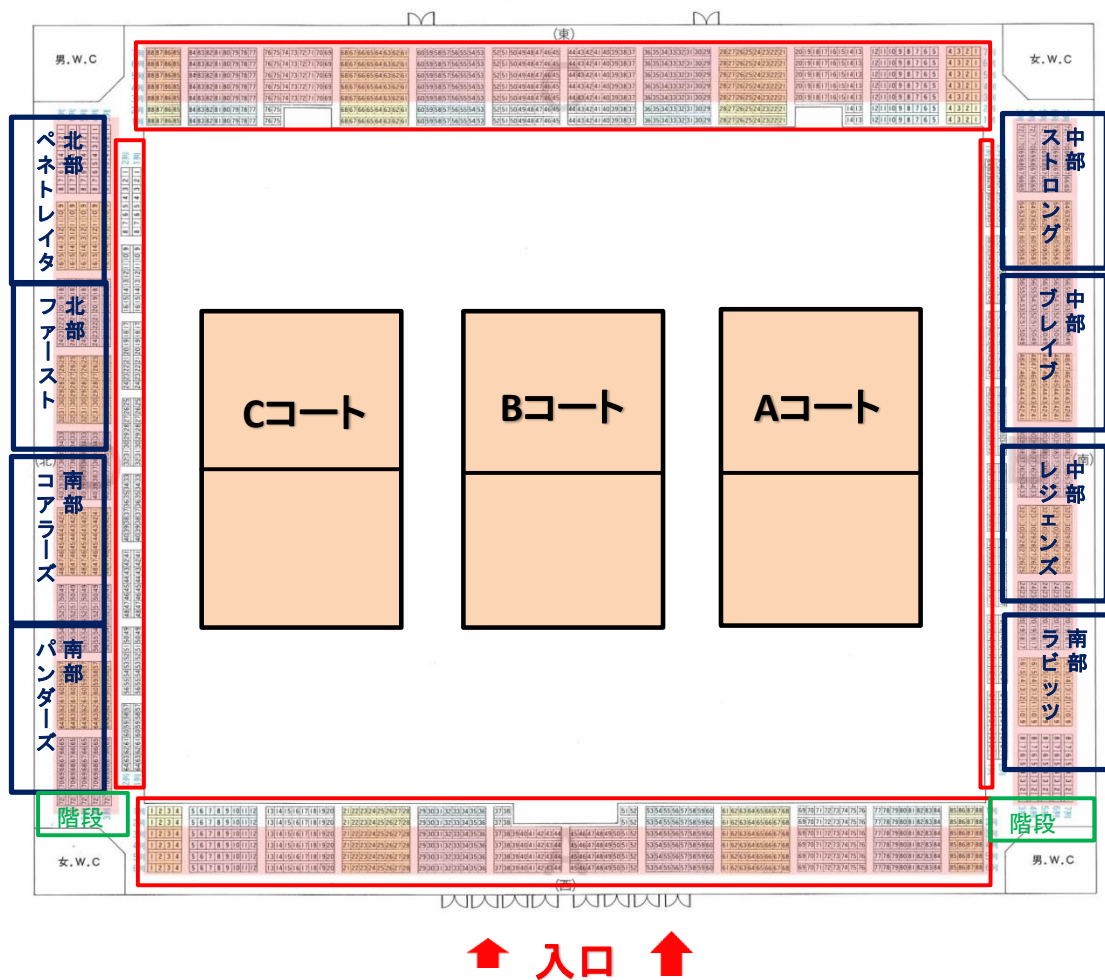

◎金沢市総合体育館 荷物置場

2階席

- ・青枠には決められたチームごとに荷物を置いてください
 - ・赤枠は応援席とします
 - ・緑枠は階段です、コートフロアへの通路として利用してください
- * 選手、指導者の方々は内履き・外履きの区別を必ず守ってください
- ・体育館入口付近に荷物を置いたりユニフォームを干さないでください